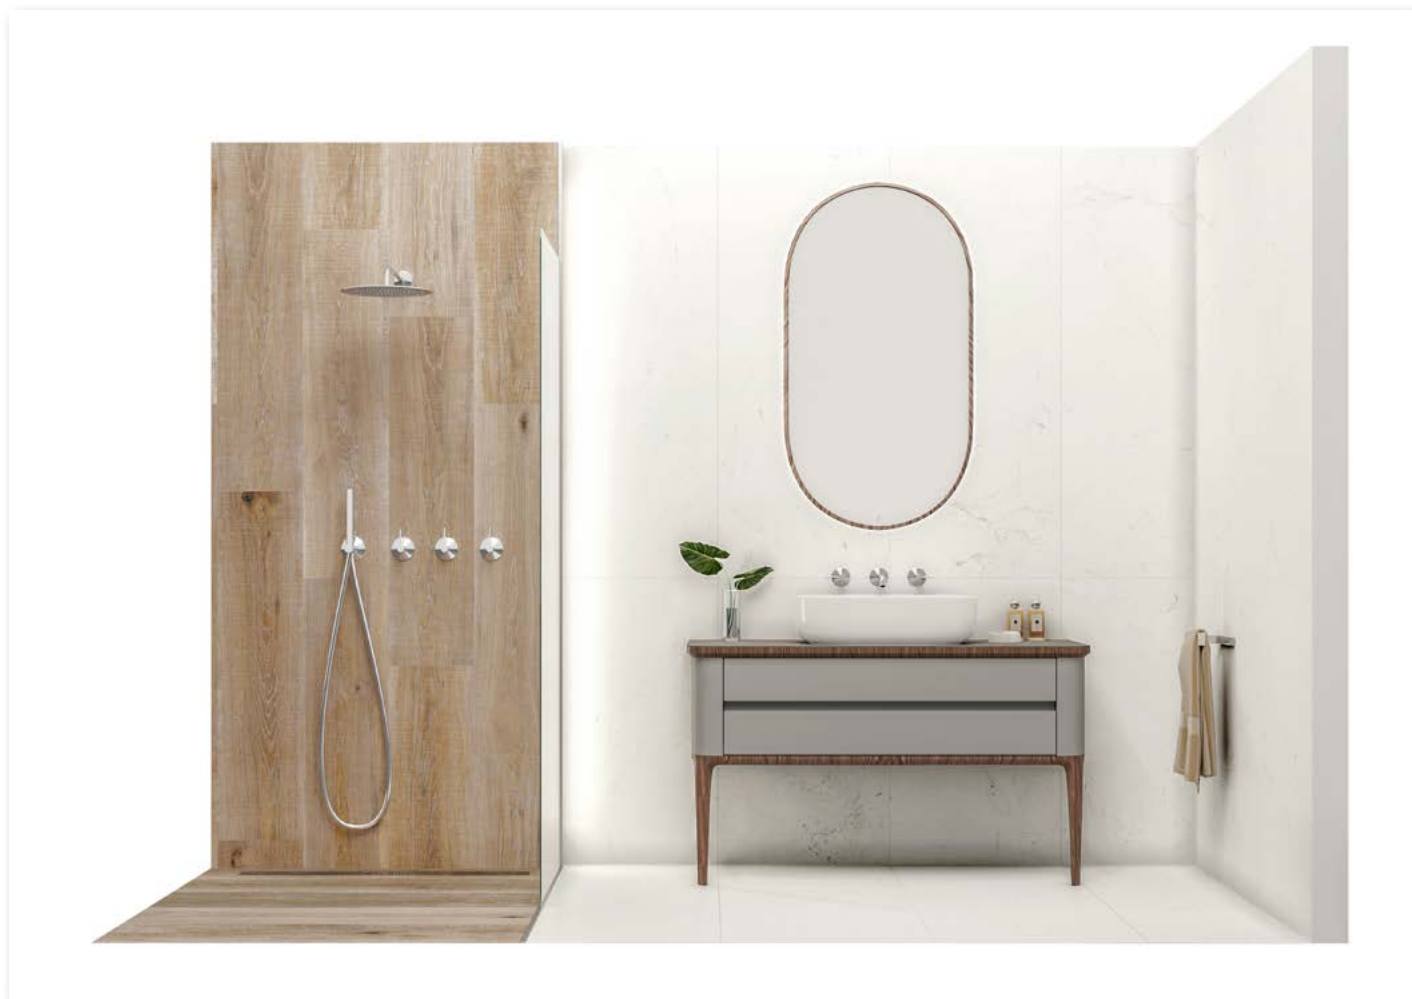

Fontana + Devon Arce

Fontana
59,6 cm x 59,6 cm

100272173