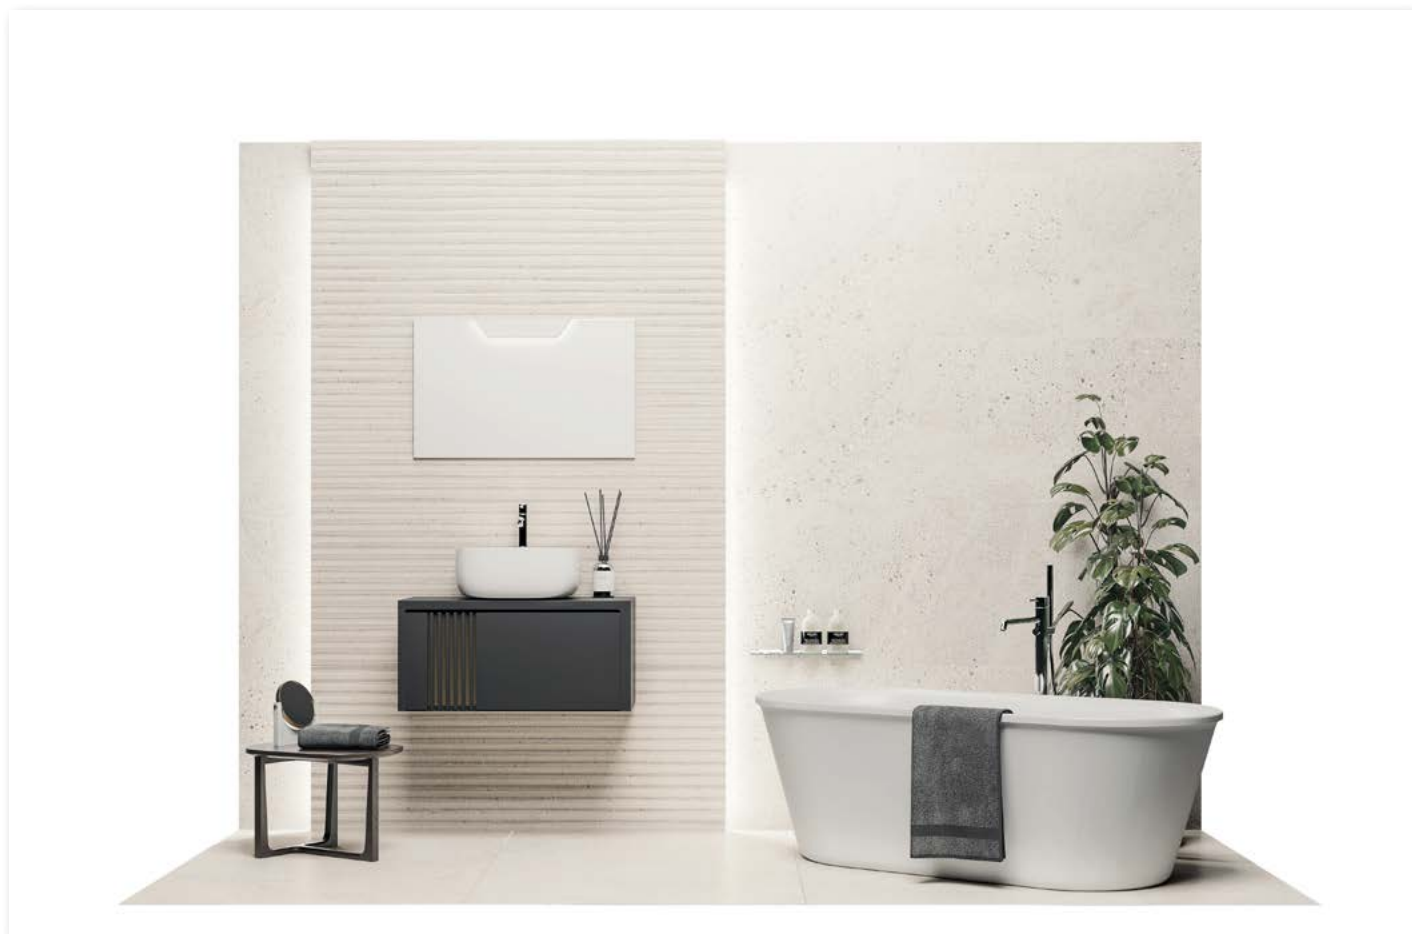

Durango Acero + Spiga Durango

Durango Acero
100 cm x 100 cm   100272165