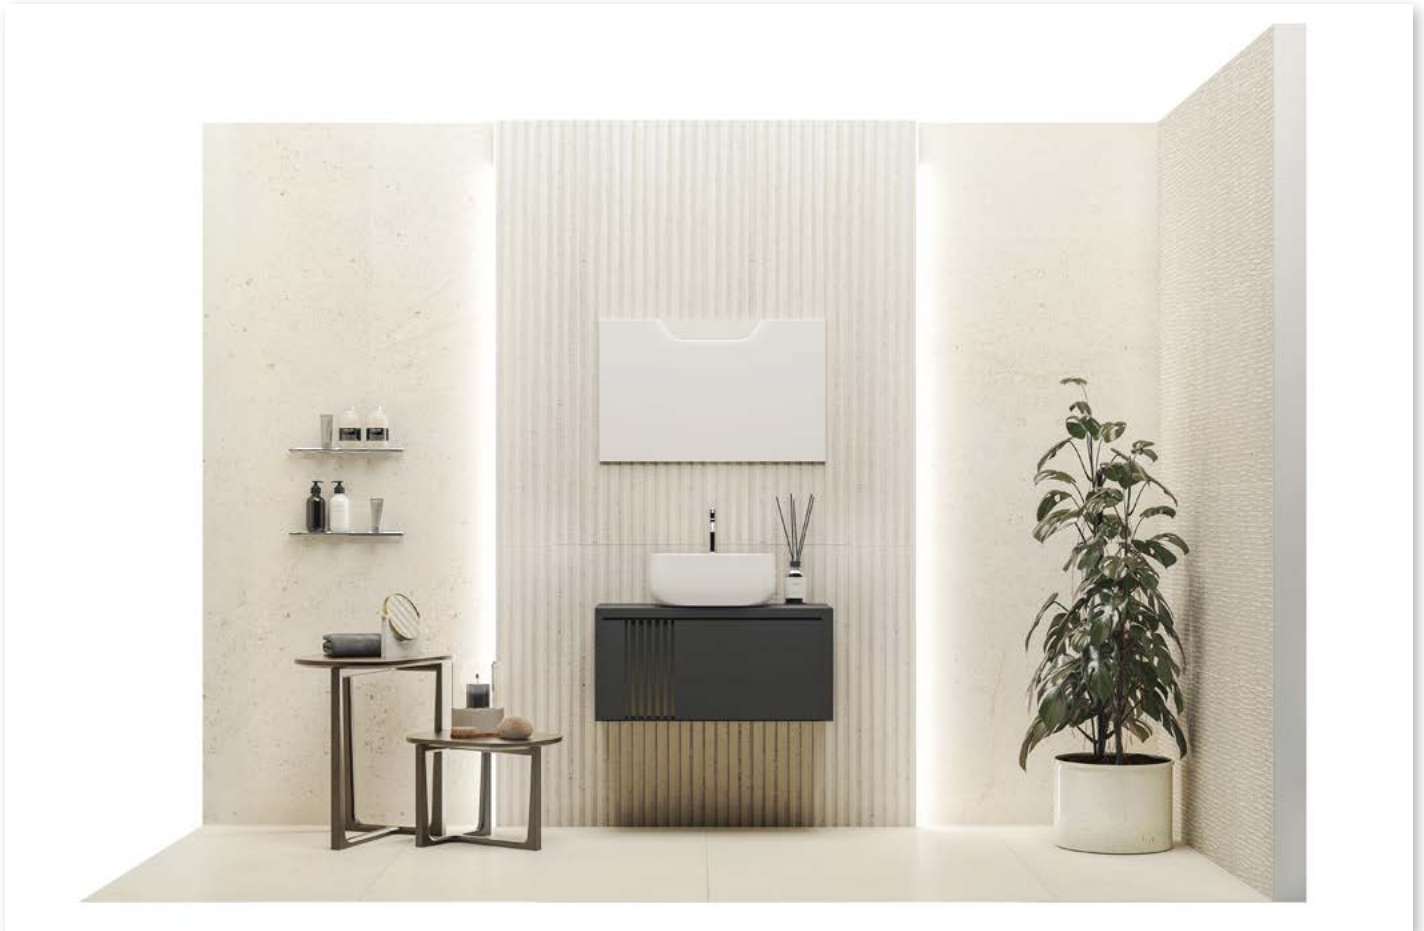

Durango Bone + Mosaico Durango + Spiga Durango

Durango Bone
100 cm x 100 cm

100272157