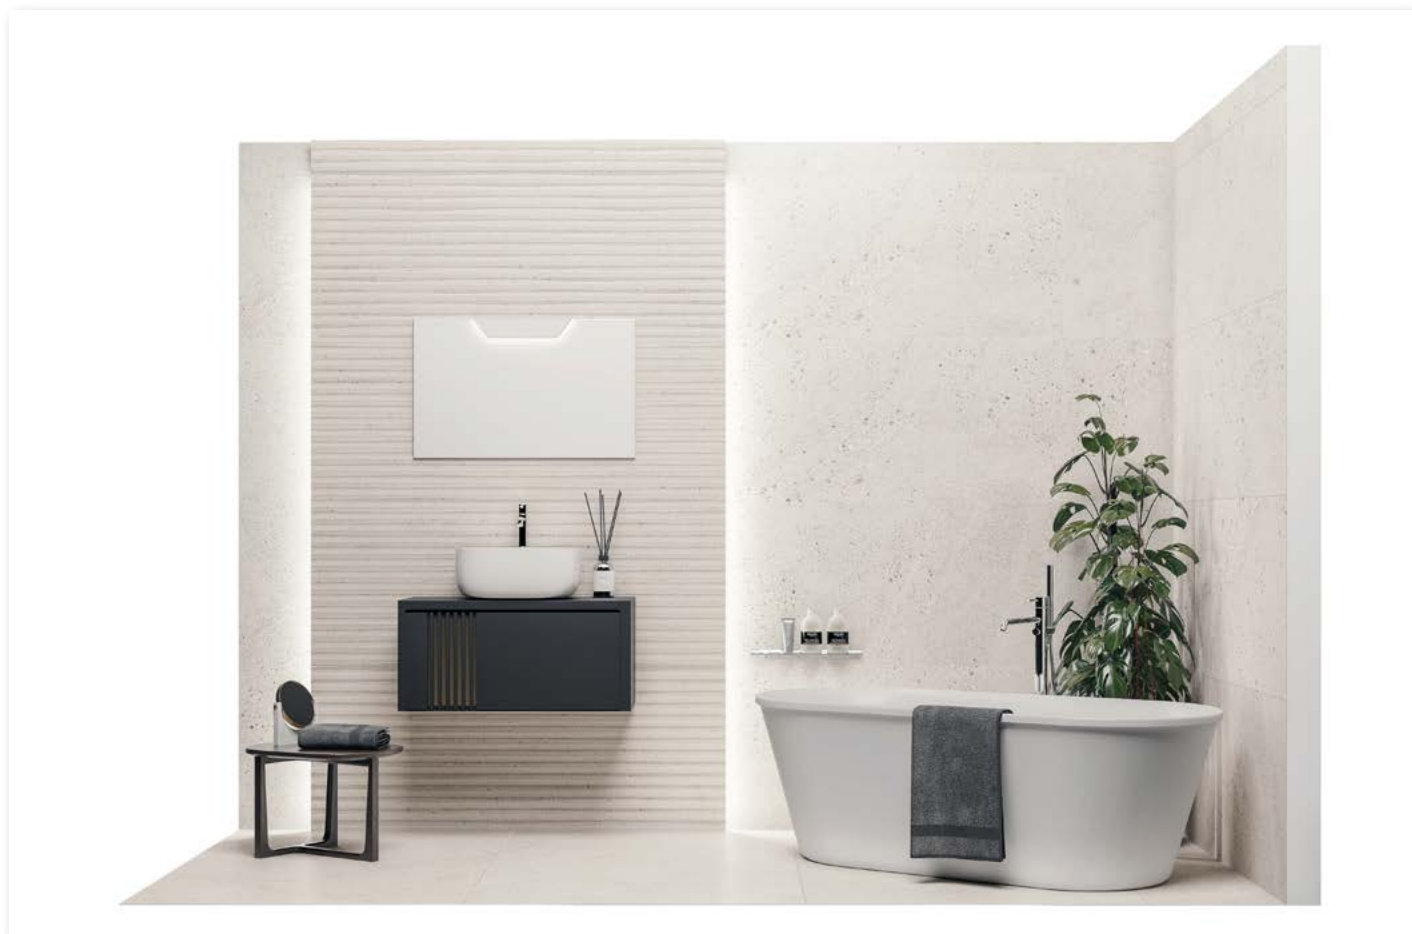

Durango Acero + Spiga Durango

Durango Acero
100 cm x 100 cm   100272165