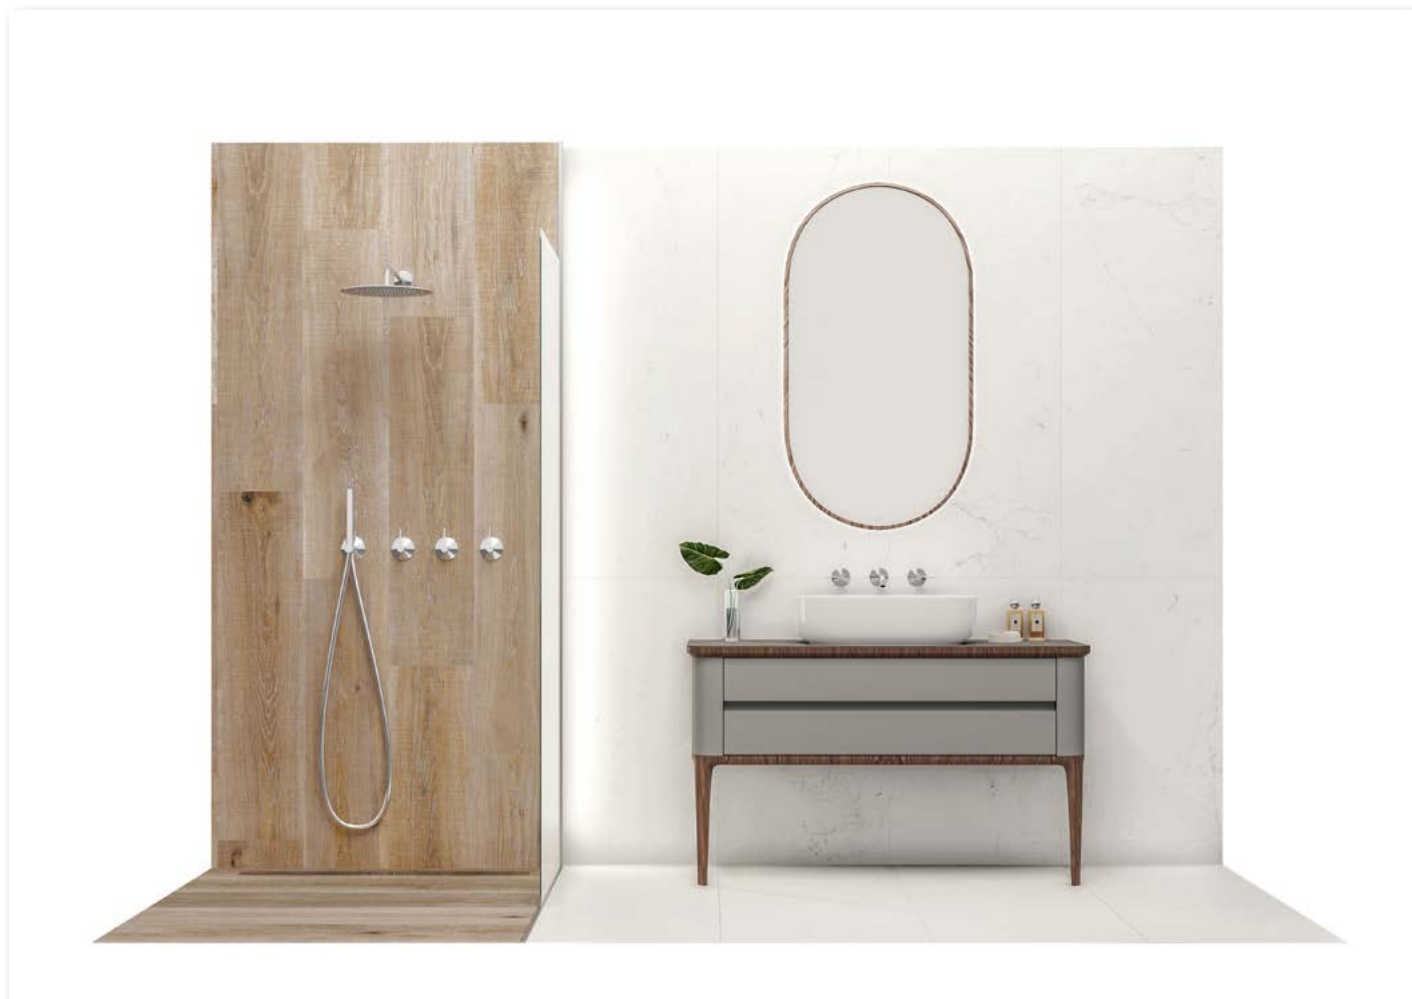

*No incluye tira LED.

Fontana + Devon Arce

Fontana
59,6 cm x 59,6 cm

100272173

Devon Arce Antislip
19,3 cm x 180 cm

100280175

Devon Arce
29,4 cm x 120 cm

100280775