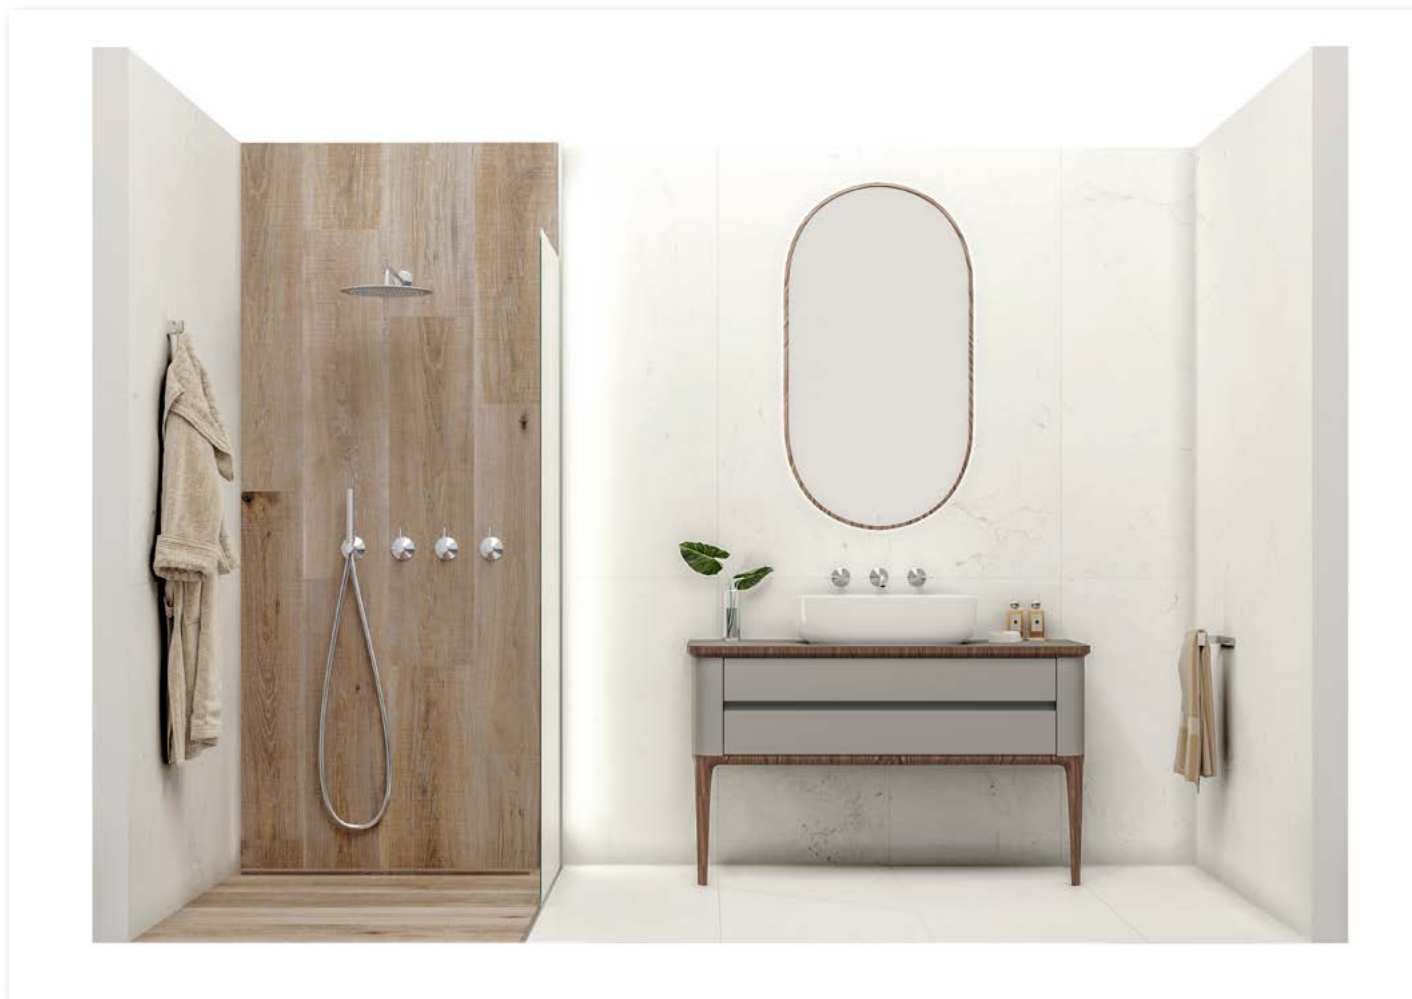

Fontana + Devon Arce

Fontana
59,6 cm x 59,6 cm

100272173