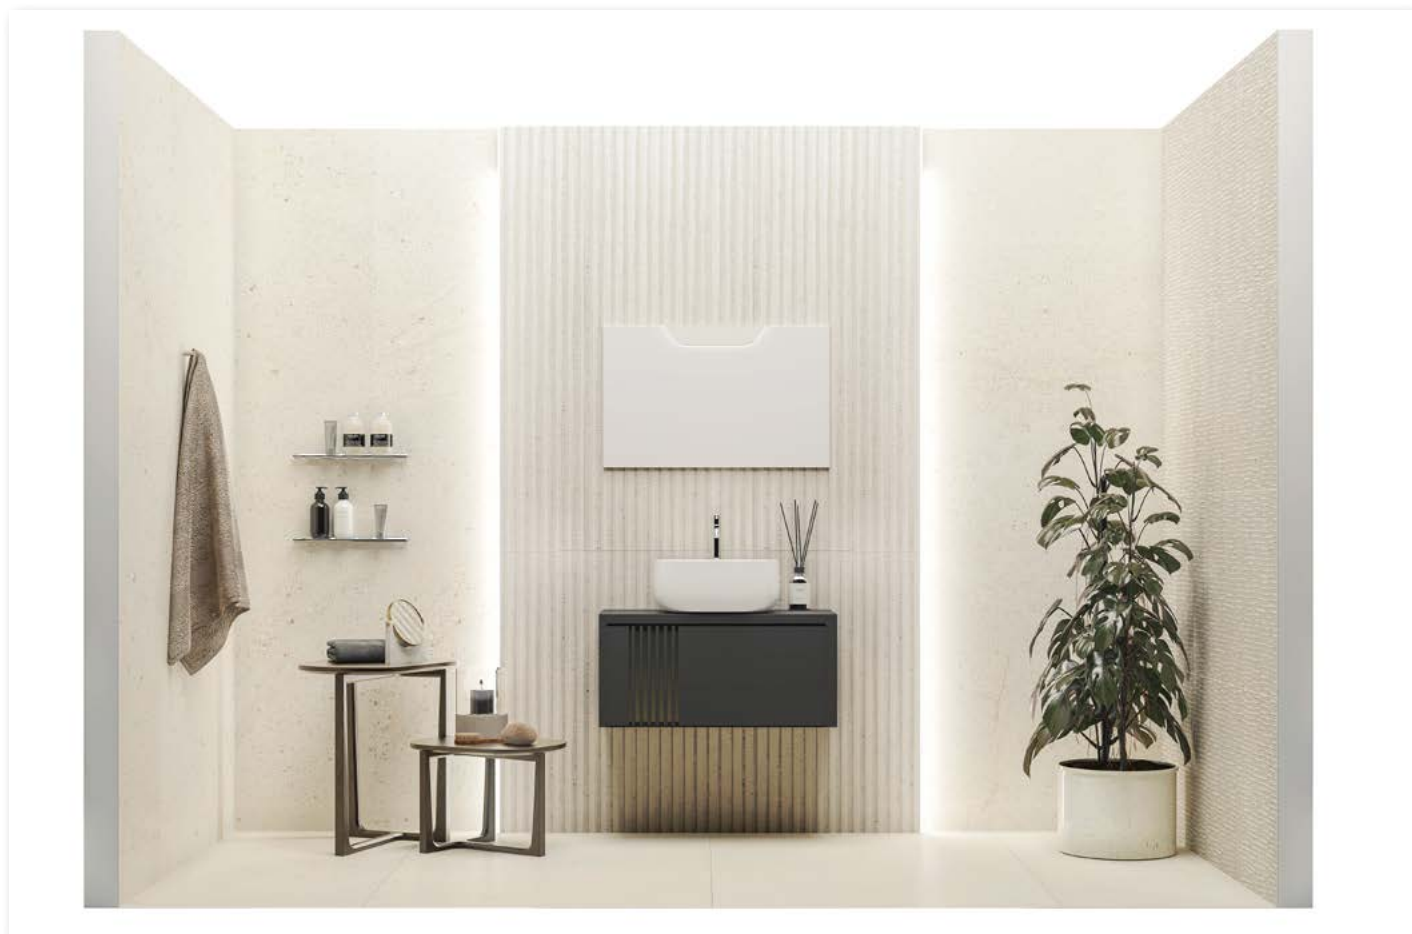

Durango Bone + Mosaico Durango + Spiga Durango

Durango Bone
100 cm x 100 cm

100272157