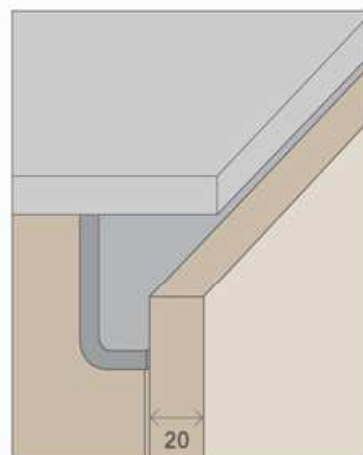

Light melamine, light
 lacquer, light wood.

Mélinié light, laque light,
 bois light.

officina

Maniglie / Handles / Poignées

CLESSIDRA

finitura: cromo lucido
interasse: 96 - 160
lunghezza: 120 - 340

BRIDGE

finitura: titanio
interasse: 160