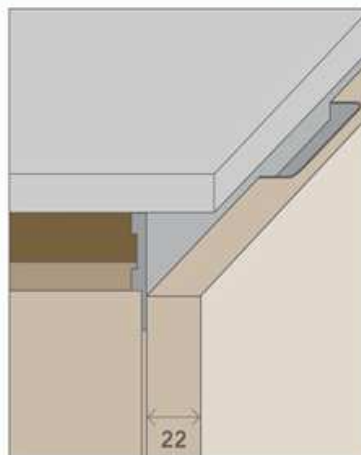

H72 + 3
Gola piatta_Diva system
Flat groove_Diva System
Gorge plate_Diva System