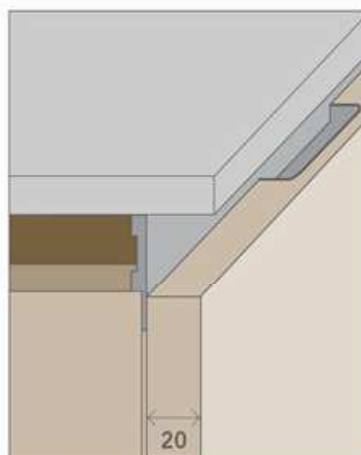

Light melamine, light
 lacquer, light wood.

Mélinié light, laque light,
 bois light.

officina

Maniglie / Handles / Poignées

CLESSIDRA

finitura: cromo lucido
interasse: 96 - 160
lunghezza: 120 - 340

BRIDGE

finitura: titanio
interasse: 160