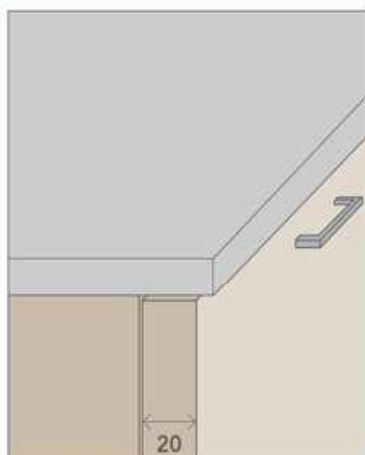

Light melamine, light
 lacquer, light wood.

Mélinié light, laque light,
 bois light.

officina

Maniglie / Handles / Poignées

CLESSIDRA

finitura: cromo lucido
interasse: 96 - 160
lunghezza: 120 - 340

BRIDGE

finitura: titanio
interasse: 160