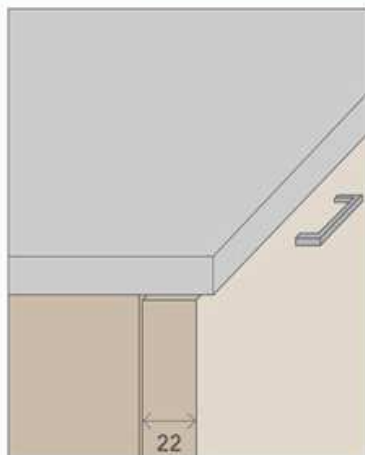

H72
Con maniglia
With handle
Avec poignée

Decorativo, pet, polimerico,
laccato, rovere fiammato,
rovere nodato, laminato
fenix, cemento.

Melamine, pet, pvc, lacquer,
wood-grained oak, knotted
oak, fenix laminate,
concrete.

Mélinié, pet, polymère,
laque, chêne flammé,
chêne noué, stratifié fénix,
béton.