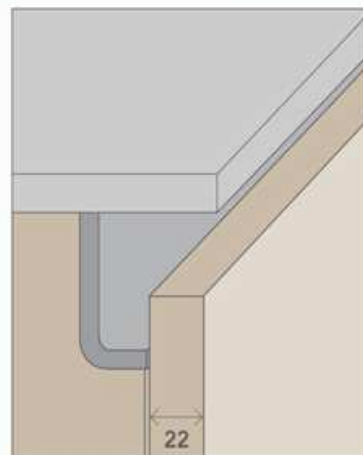

H75
Gola_Moon system
Groove_Moon System
Gorge_Moon System