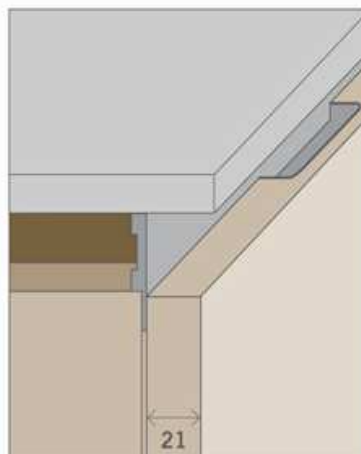

Vetro*, Glosstech
Glass*, Glosstech
Verre*, Glosstech