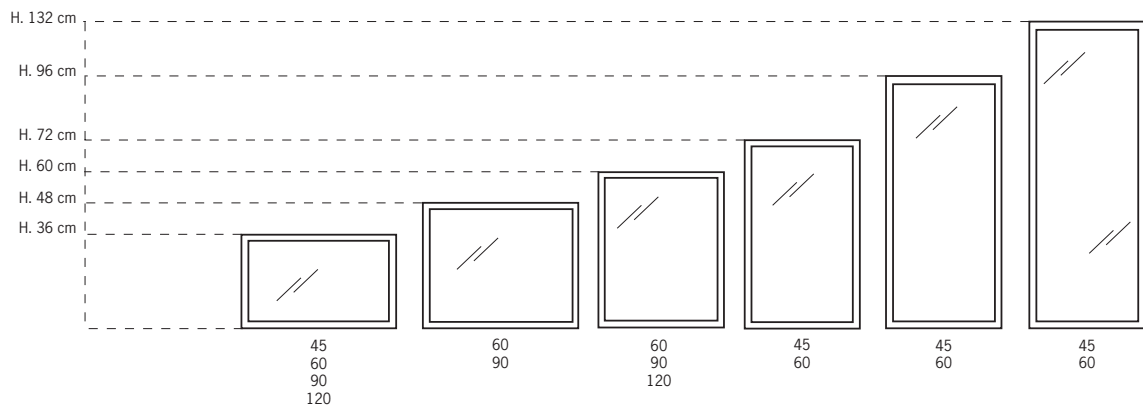

Ante Vetro Programma Moderno

Telaio alluminio finitura lucida con vetro colorato / Frame in gloss finish aluminium with colored glass

Bianco Ghiaccio
White Ice