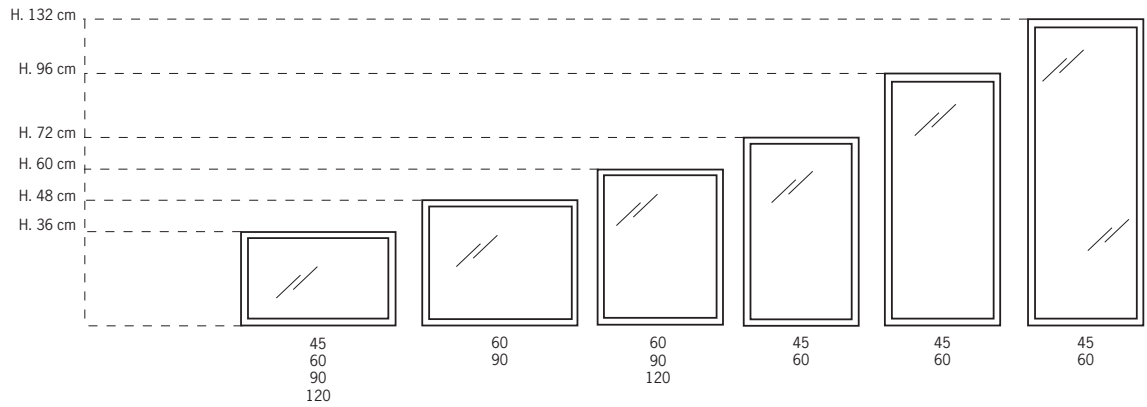

Telaio alluminio finitura naturale vetro satinato | Frame in silver finish aluminium with glazed white glass