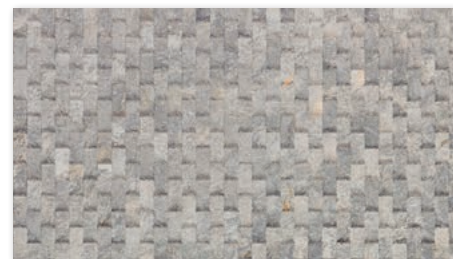

Beige* · 100004262

**DECO MIRAGE SILVER**

33,3x59,2 cm / 100216400

Cemento* · 100004257

CARREAUX DE MUR : DOVER CALIZA / DOVER ANTIQUE. PROFILÉ : PRO-PART ALUMINIUM ANODISÉ ARGENTÉ 11 mm

DOVER ACERO
31,6x59,2 cm / 100157353
Gris* · 100060534
Ⓢ Ⓜ