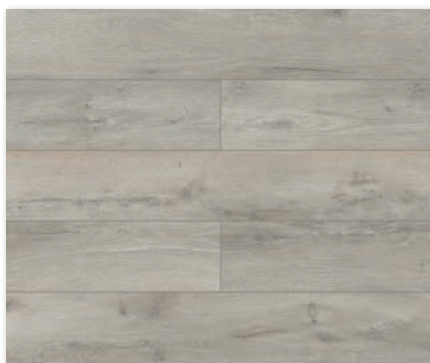

AC4 RESIDENCE 1L ARIZONA

19,3x138x0,8 cm / 100201388