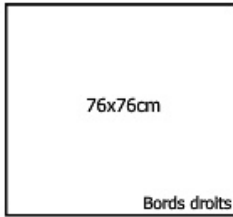

Materia Taupe

Materia Perla

Materia Marfil

Materia Gris

Materia Grafito

✳ Non gelif

Carrelage 2cm
Bords droits, antidérapant
Formats : 61x61cm, 76x76cm
5 coloris

2cm