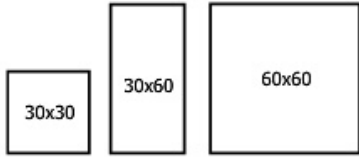

Formats : 30x30, 30x60,
60x60cm
Aspect pierre
Antidérapant
3 coloris

R11

STONE

✳ Non gelif