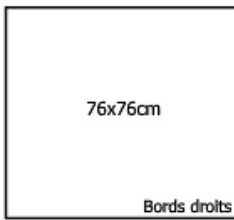

Carrelage 2cm
Bords droits, antidérapant
Formats : 61x61cm, 76x76cm
5 coloris

2cm

R11

ASTON

✳ Non gelif