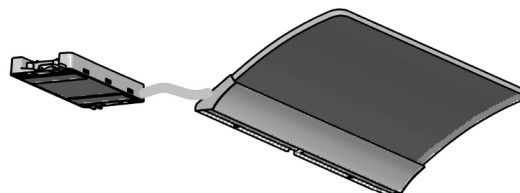

MODÈLE: LAMPE ANGE-2/ S-2/3/6 CR LED CII IP44 1X6W 300MM
REFERENCE: E26088CI
DIMENSIONS DU PRODUIT UTILISÉ:

LIGNES DIRECTRICES ET CRITERES POUR LA FINITION(RE-33033):
QUALITE DE FINITION GÉNÉRALE:
SURFACES:

1- Arrière:	
2- Haut et latérale:	
3- Avant et inférieure:	

QUALITÉ DES SYMBOLES

	NORMAL
	BON
	TRES BON

FINITIONS STANDARD:

 Métal: Aluminium/Zamak Décoration: Chrome brillant
 PMMA

TYPES DE FIXATION:

Sur cadre en bois