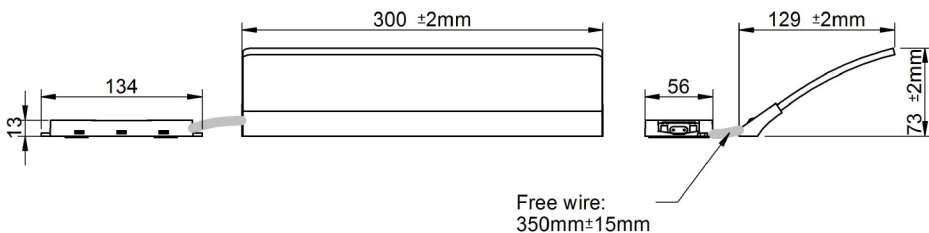

MODÈLE: LAMPE ANGE-2/ S-2/3/6 CR LED CII IP44 1X6W 300MM
REFERENCE: E26088CI
DIMENSIONS DU PRODUIT UTILISÉ:

LIGNES DIRECTRICES ET CRITERES POUR LA FINITION(RE-33033):
QUALITE DE FINITION GÉNÉRALE:
SURFACES:

ÉCO CONCEPTION UNE 150301
la valeur de l'impact écologique
0,667

MODÈLE: **LAMPE ANGE S-S- S-2/3/6 CR LED CII IP44 1X6W 300MM**

REFERENCE: **E26088CI**

DIMENSIONS DU PRODUIT UTILISÉ:

LIGNES DIRECTRICES ET CRITERES POUR LA FINITION(RE-33033):