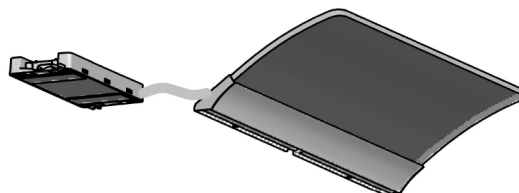

ÉCO CONCEPTION UNE 150301
la valeur de l'impact écologique
0,667

MODÈLE: **LAMPE ANGE S-S- S-2/3/6 CR LED CII IP44 1X6W 300MM**

REFERENCE: **E26088CI**

DIMENSIONS DU PRODUIT UTILISÉ:

LIGNES DIRECTRICES ET CRITERES POUR LA FINITION(RE-33033):