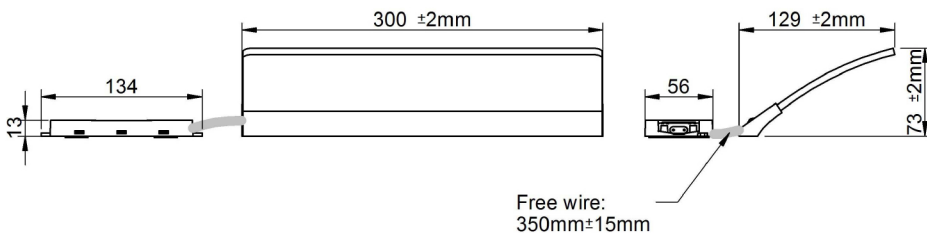

MODÈLE: LAMPE ANGE-2/ S-2/3/6 CR LED CII IP44 1X6W 300MM
REFERENCE: E26088CI
DIMENSIONS DU PRODUIT UTILISÉ:

LIGNES DIRECTRICES ET CRITERES POUR LA FINITION(RE-33033):
QUALITE DE FINITION GÉNÉRALE:
SURFACES:

EMBALLAGE

INTÉRIEUR	UNITÉS	MESURES "M"	POIDS "kg"	VOLUME "m3"	COMPOSANTS-INITÉS D'EMBALLAGE
Boite	1	0,038 0,17 0,31	0,5	0,0020026	1 Applique avec source d'alimentation de 6W installé 1 Sac fourni avec vis 1 Manuel d'instructions 1 Lampe Led installé
ESTÉRIEUR					
Boite	20	0,22 x 0,365 x 0,635	13,60	0,050991	20 Boîte individuelles par lot
Palette	480	1,91 x 0,8 x 1,2	346,4	1,833600	24 lots de 20 boîtes

ÉCO CONCEPTION UNE 150301
la valeur de l'impact écologique
0,667

MODÈLE: **LAMPE ANGE S-S- S-2/3/6 CR LED CII IP44 1X6W 300MM**

REFERENCE: **E26088CI**

DIMENSIONS DU PRODUIT UTILISÉ:

LIGNES DIRECTRICES ET CRITERES POUR LA FINITION(RE-33033):