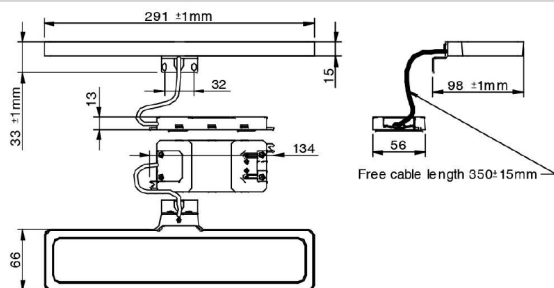

MODÈLE: LAMPE AZAN S-3R CR LED CII IP44 1X6W 290 MM C/M

REFERENCE: E26386CI

DIMENSIONS DU PRODUIT UTILISÉ:

LIGNES DIRECTRICES ET CRITERES POUR LA FINITION(RE-33033):

QUALITE DE FINITION GÉNÉRALE:

SURFACES:

- 1- Arrière:
- 2- Haut et latérale:
- 3- Avant et inférieure:

QUALITÉ DES SYMBOLES

1. NORMAL
2. BON
3. TRES BON

FINITIONS STANDARD:

ABS/PC Décoration: Chrome brillant
PPMMA

TYPES DE FIXATION:

Sur cadre en bois

EMBALLAGE

INTÉRIEUR	UNITÉS	MESURES "M"	POIDS "kg"	VOLUME "m3"	COMPOSANTS-INITÉS D'EMBALLAGE
Boîte	1	0,04 0,12 0,3	0,50	0,00144	1 Applique avec source d'alimentation de 6W installé 1 Sac fourni avec vis 1 Manuel d'instructions 1 Lampe Led installé
ESTÉRIEUR					
Boîte	20	0,22 x 0,255 x 0,62	11,5	0,034782	20 Boîte individuelles par lot
Palette	960	1,99 x 0,8 x 1,24	573	1,974080	48 lots de 20 boîtes

CONDITIONS DE FABRICATION:

Lot minimum de fabrication: 500 Un.

Délai de fabrication: 55 Jours ouvrables

PIÈCES DE RECHANGE

E25900-Source d'alimentation IP44 6W AED06-12VIIP44;E24915EI- Multi

ALIMENTATION ÉLECTRIQUE

Tension nominale	Puissance de	Type de	Lampe	Branchement au réseau électrique
220-240V~50Hz	MAX 1X6W	LED CMI-D		A+ Grâce à une source d'alimentation de 6W IP44 AED06-12VIIP44

NORMALISATION ET DE CLASSIFICATION

		IP44				Certificat n°
UNE-EN 60598				0,10m		WTF15F0730638E-EMC WTF15F0730637S-LVD

SOURCE LUMINEUSE ET ÉCLAIREMENT

Température de couleur de la	Durée de vie de la lampe	Lux	Sense du faisceau de lumière
5700K	45000h	1) 765	
	Lumens	2) 230	
	4) 750	3) 70	

ÉCO CONCEPTION UNE 150301

	la valeur de l'impact écologique
	0,667