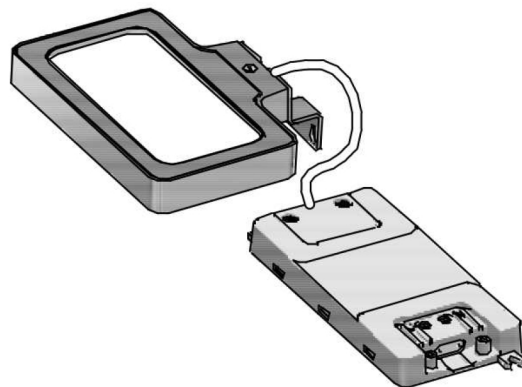

MODÈLE: LAMPE AZAN S-3R CR LED CII IP44 1X6W 110M

REFERENCE: E26410CI

DIMENSIONS DU PRODUIT UTILISÉ:

LIGNES DIRECTRICES ET CRITERES POUR LA FINITION(RE-33033):

QUALITE DE FINITION GÉNÉRALE:

SURFACES:

QUALITÉ DES SYMBOLES

- 1- Arrière:
- 2- Haut et latérale:
- 3- Avant et inférieure:

- NORMAL
- BON
- TRES BON

FINITIONS STANDARD:

Métal: ABS/PC Décoration: Chrome brillant
PC

TYPES DE FIXATION:

Sur cadre en bois

EMBALLAGE

INTÉRIEUR	UNITÉS	MESURES "M"	POIDS "kg"	VOLUME "m3"	COMPOSANTS-INITÉS D'EMBALLAGE
Boite	1	0,046 0,12 0,162	0,28	0,00089424	1 Applique avec source d'alimentation de 6W installé 1 Sac fourni avec vis 1 Manuel d'instructions 1 Lampe Led installé
ESTÉRIEUR					
Boite	20	0,22 x 0,255 x 0,345	7	0,019355	20 Boîte individuelles par lot
Palette	1080	1,47 x 0,8 x 1,2		1,411200	54 lots de 20 boîtes