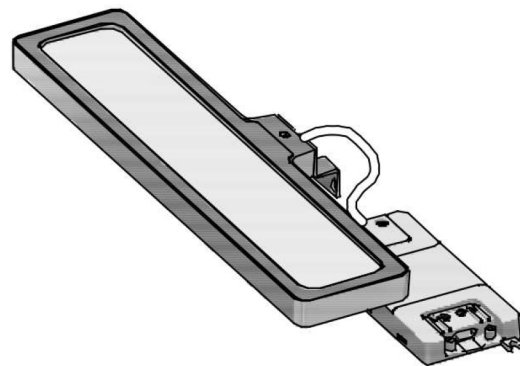

ÉCO CONCEPTION UNE 150301

 la valeur de l'impact écologique
RoHS COMPLIANT 2002/95/EC
 0,667

MODÈLE: LAMPE AZAN S-3R CR LED CII IP44 1X6W 290 MM C/M
REFERENCE: E26386CI
DIMENSIONS DU PRODUIT UTILISÉ:

LIGNES DIRECTRICES ET CRITERES POUR LA FINITION(RE-33033):
QUALITE DE FINITION GÉNÉRALE: