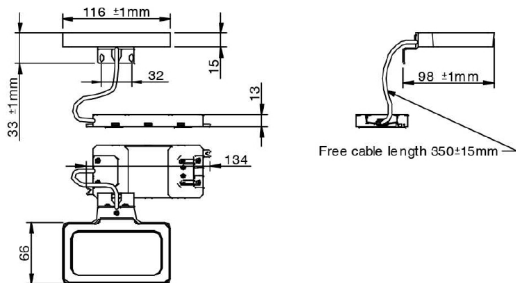

MODÈLE: LAMPE AZAN S-3R CR LED CII IP44 1X6W 110M

REFERENCE: E26410CI

DIMENSIONS DU PRODUIT UTILISÉ:

LIGNES DIRECTRICES ET CRITERES POUR LA FINITION(RE-33033):

QUALITE DE FINITION GÉNÉRALE:

SURFACES:

QUALITÉ DES SYMBOLES

- 1- Arrière:
- 2- Haut et latérale:
- 3- Avant et inférieure:

- NORMAL
- BON
- TRES BON

FINITIONS STANDARD:

Métal: ABS/PC Décoration: Chrome brillant
PC

TYPES DE FIXATION:

Sur cadre en bois

EMBALLAGE

INTÉRIEUR	UNITÉS	MESURES "M"	POIDS "kg"	VOLUME "m3"	COMPOSANTS-INITÉS D'EMBALLAGE
Boite	1	0,046 0,12 0,162	0,28	0,00089424	1 Applique avec source d'alimentation de 6W installé 1 Sac fourni avec vis 1 Manuel d'instructions 1 Lampe Led installé
ESTÉRIEUR					
Boite	20	0,22 x 0,255 x 0,345	7	0,019355	20 Boîte individuelles par lot
Palette	1080	1,47 x 0,8 x 1,2		1,411200	54 lots de 20 boîtes

ÉCO CONCEPTION UNE 150301

 la valeur de l'impact écologique
RoHS COMPLIANT 2002/95/EC
 0,667

MODÈLE: LAMPE AZAN S-3R CR LED CII IP44 1X6W 290 MM C/M
REFERENCE: E26386CI
DIMENSIONS DU PRODUIT UTILISÉ:

LIGNES DIRECTRICES ET CRITERES POUR LA FINITION(RE-33033):
QUALITE DE FINITION GÉNÉRALE: