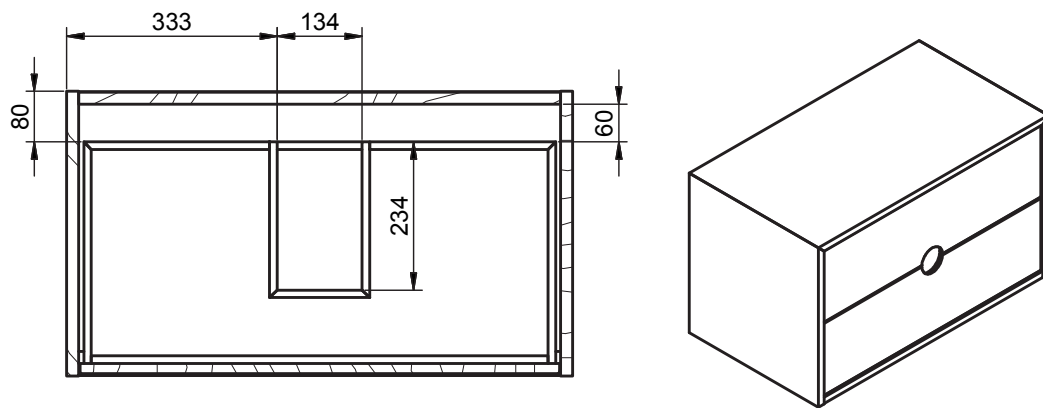

VIDE
SANITAIRE
0 CM

GARANTIE
5 ANS

BALTIC 800