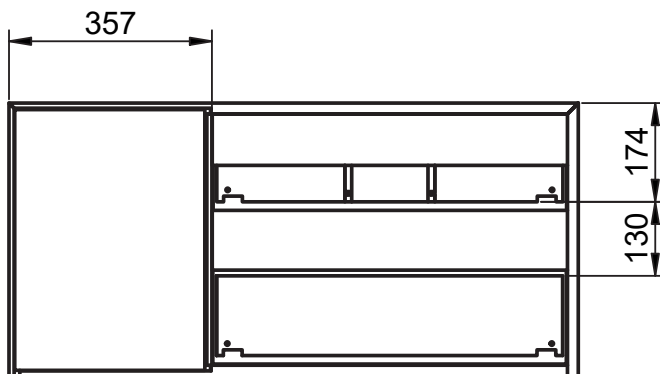

VIDE
SANITAIRE
0 CM

GARANTIE
5 ANS

BALTIC 1000