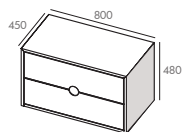

En complément

Extension de la configuration en associant le module équipé de 3 tiroirs largeur L30 - fermeture progressive - laqué mat, blanc craie ou bleu cumulus
Dimension totale avec complément : L1100 et L1300 mm

Option structure à poser avec pieds

Structure complète en MFC - Finition chêne
4 dimensions L800- L1000- L1100 - L1300

COLORIS DISPONIBLES

Laqué mat

B - blanc craie M10

BC - bleu cumulus M31

COLONNES

CAISSONS