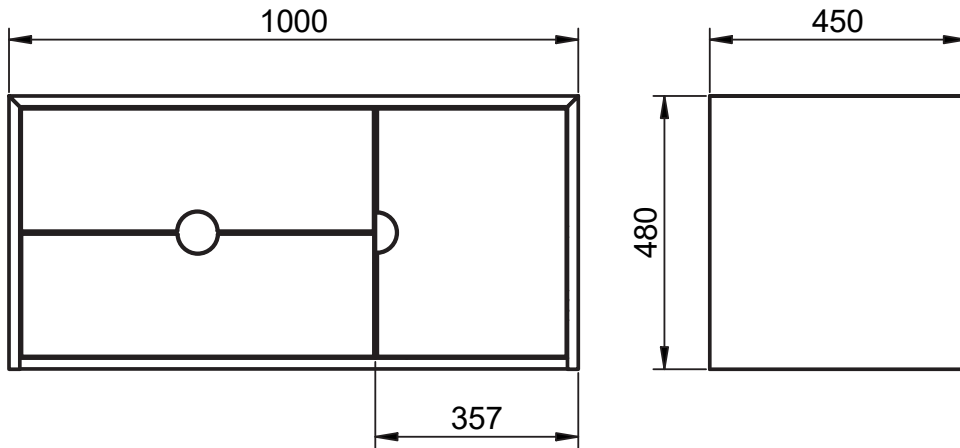

VIDE
SANITAIRE
0 CM

GARANTIE
5 ANS

BALTIC 1000