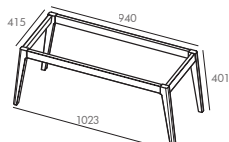

En complément

Extension de la configuration en associant le module équipé de 3 tiroirs largeur L30 - fermeture progressive - laqué mat, blanc craie ou bleu cumulus
Dimension totale avec complément : L1100 et L1300 mm

Option structure à poser avec pieds

Structure complète en MFC - Finition chêne
4 dimensions L800- L1000- L1100 - L1300

COLORIS DISPONIBLES

Laqué mat

B - blanc craie M10

BC - bleu cumulus M31

COLONNES

CAISSONS