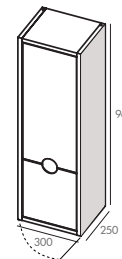

Meuble sous vasque

Corps en MFC (panneaux de bois aggloméré et mélaminé) - ép. 16 mm
Façade en MDF (panneaux de fibres à densité moyenne) - ép. 19 mm
2 tiroirs coulissants équipés de glissières métalliques HETTICH avec fermeture progressive en L800 et L1000 avec une porte supplémentaire en L1000 - Ouverture totale
Ouverture avec poignée intégrée sur la façade
Finition extérieure en laqué mat, blanc craie ou bleu cumulus
Livré sans vidage

En complément

Extension de la configuration en associant le module équipé de 3 tiroirs largeur L30 - fermeture progressive - laqué mat, blanc craie ou bleu cumulus
Dimension totale avec complément : L1100 et L1300 mm

Option structure à poser avec pieds

Structure complète en MFC - Finition chêne
4 dimensions L800- L1000- L1100 - L1300

COLORIS DISPONIBLES

Laqué mat

B - blanc craie M10

BC - bleu cumulus M31

COLONNES

CAISSONS