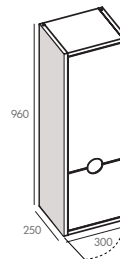

En complément

Extension de la configuration en associant le module équipé de 3 tiroirs largeur L30 - fermeture progressive - laqué mat, blanc craie ou bleu cumulus
Dimension totale avec complément : L1100 et L1300 mm

Option structure à poser avec pieds

Structure complète en MFC - Finition chêne
4 dimensions L800- L1000- L1100 - L1300

COLORIS DISPONIBLES

Laqué mat

B - blanc craie M10

BC - bleu cumulus M31

COLONNES

CAISSONS