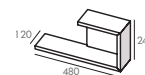

COMPLÉMENTS

ÉTAGÈRE