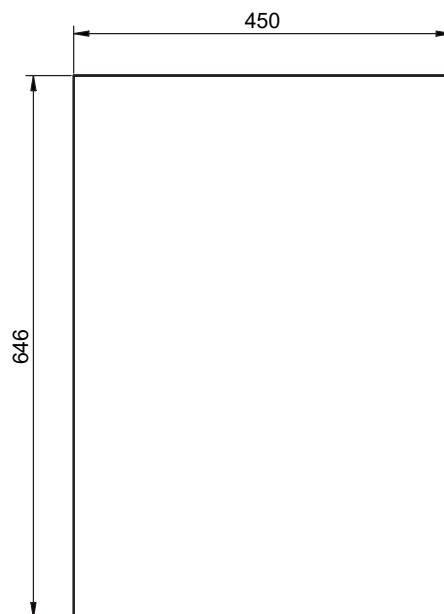

COMPLÉMENT CAISSON