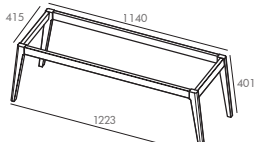

En complément

Extension de la configuration en associant le module équipé de 3 tiroirs largeur L30 - fermeture progressive - laqué mat, blanc craie ou bleu cumulus
Dimension totale avec complément : L1100 et L1300 mm

Option structure à poser avec pieds

Structure complète en MFC - Finition chêne
4 dimensions L800- L1000- L1100 - L1300

COLORIS DISPONIBLES

Laqué mat

B - blanc craie M10

BC - bleu cumulus M31

COLONNES

CAISSONS