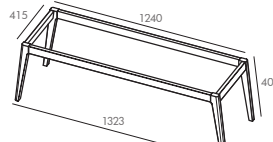

En complément

Extension de la configuration en associant le module équipé de 3 tiroirs largeur L30 - fermeture progressive - laqué mat, blanc craie ou bleu cumulus
Dimension totale avec complément : L1100 et L1300 mm

Option structure à poser avec pieds

Structure complète en MFC - Finition chêne
4 dimensions L800- L1000- L1100 - L1300

COLORIS DISPONIBLES

Laqué mat

B - blanc craie M10

BC - bleu cumulus M31

COLONNES

CAISSONS