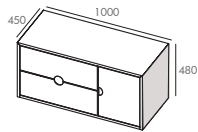

En complément

Extension de la configuration en associant le module équipé de 3 tiroirs largeur L30 - fermeture progressive - laqué mat, blanc craie ou bleu cumulus
Dimension totale avec complément : L1100 et L1300 mm

Option structure à poser avec pieds

Structure complète en MFC - Finition chêne
4 dimensions L800- L1000- L1100 - L1300

COLORIS DISPONIBLES

Laqué mat

B - blanc craie M10

BC - bleu cumulus M31

COLONNES

CAISSONS