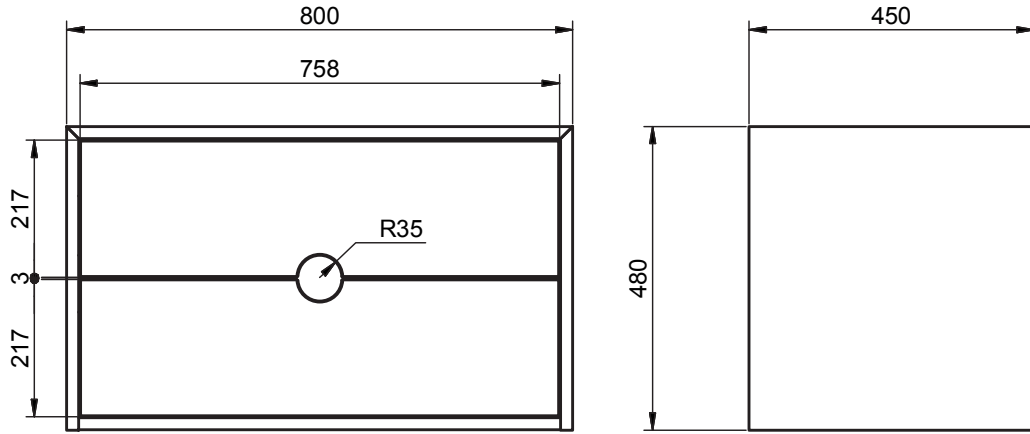

VIDE
SANITAIRE
0 CM

GARANTIE
5 ANS

BALTIC 800