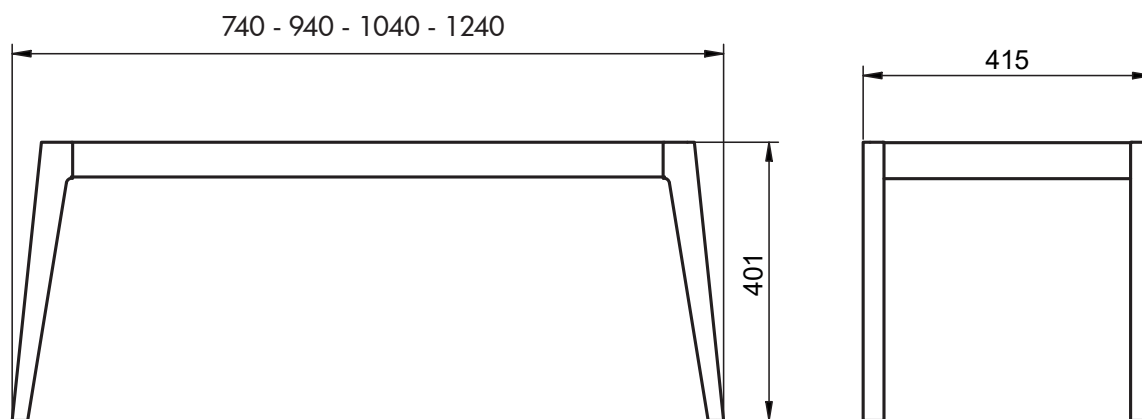

STRUCTURES À POSER