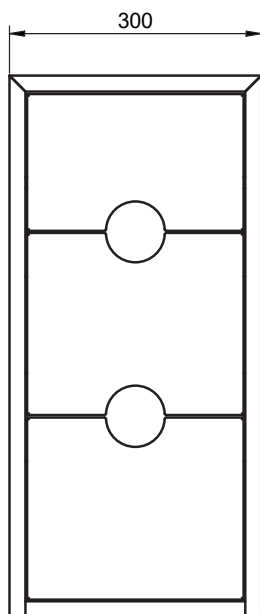

COMPLÉMENT CAISSON