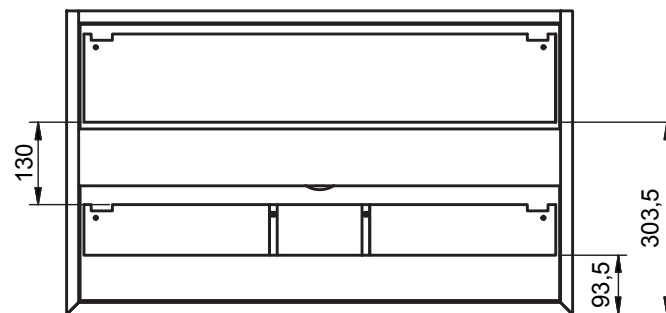

VIDE
SANITAIRE
0 CM

GARANTIE
5 ANS

BALTIC 800