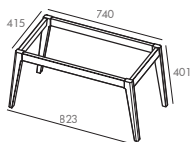

En complément

Extension de la configuration en associant le module équipé de 3 tiroirs largeur L30 - fermeture progressive - laqué mat, blanc craie ou bleu cumulus
Dimension totale avec complément : L1100 et L1300 mm

Option structure à poser avec pieds

Structure complète en MFC - Finition chêne
4 dimensions L800- L1000- L1100 - L1300

COLORIS DISPONIBLES

Laqué mat

B - blanc craie M10

BC - bleu cumulus M31

COLONNES

CAISSONS