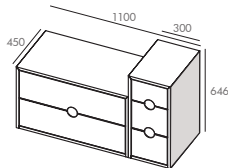

En complément

Extension de la configuration en associant le module équipé de 3 tiroirs largeur L30 - fermeture progressive - laqué mat, blanc craie ou bleu cumulus
Dimension totale avec complément : L1100 et L1300 mm

Option structure à poser avec pieds

Structure complète en MFC - Finition chêne
4 dimensions L800- L1000- L1100 - L1300

COLORIS DISPONIBLES

Laqué mat

B - blanc craie M10

BC - bleu cumulus M31

COLONNES

CAISSONS