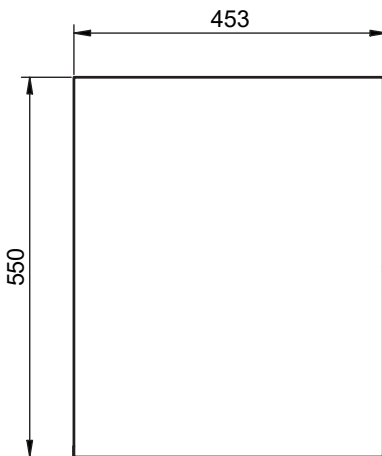

#### VASQUE À POSER

COCOON en céramique

VIDE  
SANITAIRE  
8 CM

GARANTIE  
5 ANS

CADIZ 800

VIDE  
SANITAIRE  
8 CM

GARANTIE  
5 ANS

CADIZ 1200