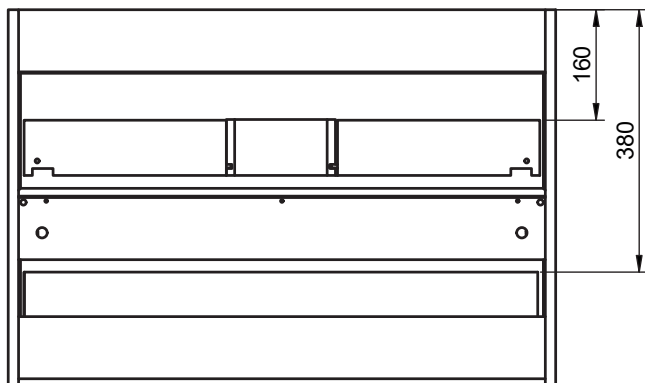

#### VASQUE À POSER

COCOON en céramique

VIDE  
SANITAIRE  
8 CM

GARANTIE  
5 ANS

CADIZ 800

VIDE  
SANITAIRE  
8 CM

GARANTIE  
5 ANS

CADIZ 1200