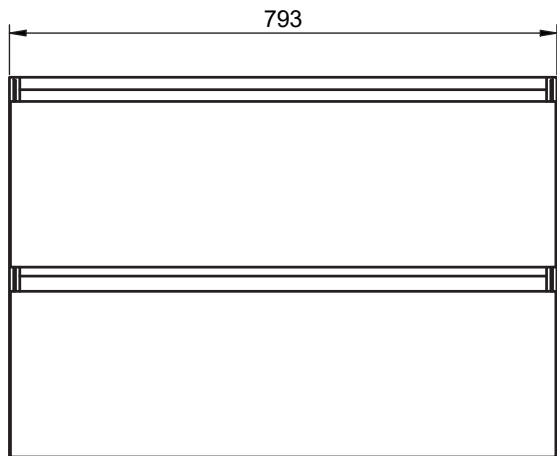

#### VASQUE À POSER

COCOON en céramique

VIDE  
SANITAIRE  
8 CM

GARANTIE  
5 ANS

CADIZ 800

VIDE  
SANITAIRE  
8 CM

GARANTIE  
5 ANS

CADIZ 1200