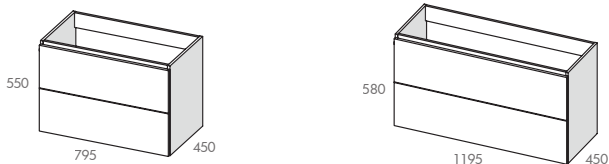

O'DESIGN

LED

Bandeau avec éclairage LED 6W au dessus de chaque tiroir

CADIZ en 1200 finition laqué noir absolu

Capteur sensible sur la joue droite avec variation de flux lumineux de 5% à 100%

CADIZ EN 800 finition laqué vert muzgo - Vasque céramique

CADIZ EN 800 finition laqué quarzo
Simple vasque CINEA Éclairage LED - Miroir antibuée OTTO - Lampe AYLAN

CADIZ

800
1200
↔

Disponible en simple vasque L800 et en double vasque L1200 mm

Meuble sous vasque avec 2 tiroirs

Corps et joues en MDF (panneaux de fibres à densité moyenne) - ép. 19 mm
2 tiroirs coulissants équipés de glissières métalliques HETTICH avec fermeture progressive SOFT CLOSE
Bandeau avec éclairage LED 6W au dessus de chaque tiroir
Capteur sensible sur la joue droite avec variation de flux lumineux de 5% à 100% - Branchement sur secteur
Finition extérieure laqué mat blanc craie, noir, vert musgo ou quarzo
Livré sans vidage

Vide sanitaire 8 cm

Plan vasque en MineralMarmo®, Solid surface ou céramique
Option plan à poser en Solid Surface pour vasque à poser

Miroir

Présenté avec un miroir antibuée équipé d'un interrupteur infra-rouge

Colonne réversible

Corps et joues en MDF (panneaux de fibres à densité moyenne) - ép. 19 mm
1 porte, 3 étagères
Fermeture progressive
Finition extérieure laqué mat blanc craie, noir, vert musgo ou quarzo

CAISSONS