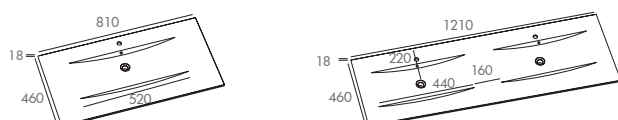

PLANS VASQUES Céramique