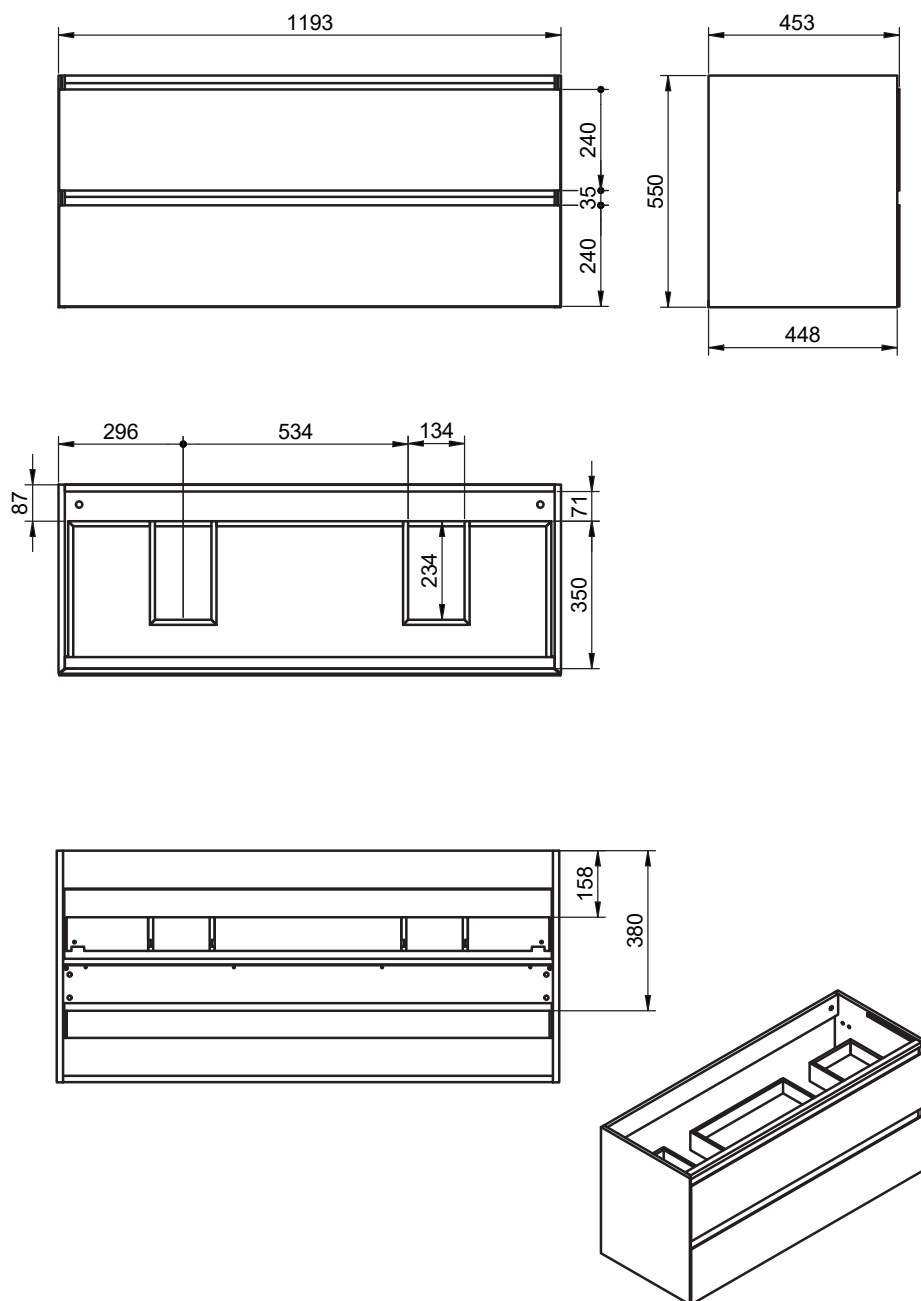

#### VASQUE À POSER

COCOON en céramique

VIDE  
SANITAIRE  
8 CM

GARANTIE  
5 ANS

CADIZ 800

VIDE  
SANITAIRE  
8 CM

GARANTIE  
5 ANS

CADIZ 1200