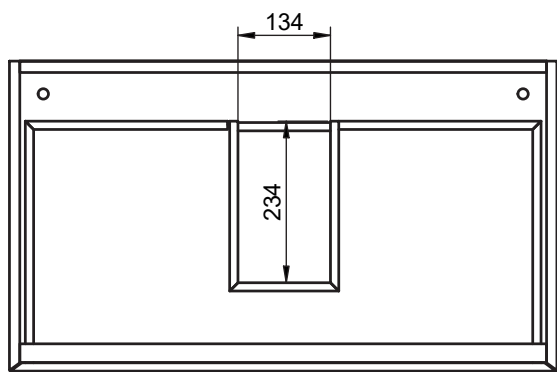

#### VASQUE À POSER

COCOON en céramique

VIDE  
SANITAIRE  
8 CM

GARANTIE  
5 ANS

CADIZ 800

VIDE  
SANITAIRE  
8 CM

GARANTIE  
5 ANS

CADIZ 1200