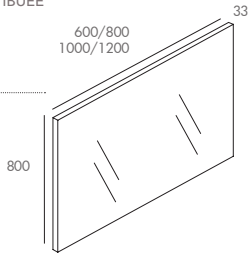

INTERRUPTEUR
INFRA ROUGE

ANTIBUÉE

Miroir rétro éclairant CELEST

Modèle équipé d'interrupteur infra-rouge
lumière et antibuée

Rétro éclairage par LED

Norme IP44

2x10 Watt + 29 Watt antibuée

5700K

600/800
1000/1200

Dimensions (mm)	Référence
600 x 33 x 800	CELEST600
800 x 33 x 800	CELEST800

Dimensions (mm)	Référence
1000 x 33 x 800	CELEST1000
1200 x 33 x 800	CELEST1200