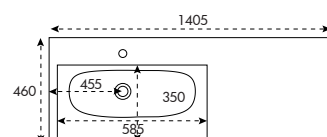

### Simple vasque centrée - Cinéa

Disponible en 6 dimensions : L600, L800, L900, L1000 L1100 et L1200 mm  
Avec trop-plein - Livrée sans bonde  
Finition blanc mat ou blanc brillant

Profondeur de cuve

Réf. VAS-CINEA1000M  
Réf. VAS-CINEA1000B

### Simple vasque excentrée - Cinéa

Disponible en 3 dimensions : L1200, L1400 et L1800 mm  
Avec trop-plein- Livrée sans bonde  
Finition blanc mat ou blanc brillant

Profondeur de cuve

Réf. VAS-CINEA1400M-CG  
Réf. VAS-CINEA1400B-CG

### Double vasque - Cinéa

Disponible en 2 dimensions : L1200 et L1400 mm  
Avec trop-plein- Livrée sans bonde  
Finition blanc mat ou blanc brillant

Profondeur de cuve

Réf. VAS-CINEA1200M-DV  
Réf. VAS-CINEA1200B-DV