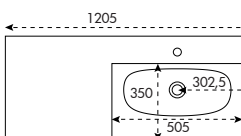

Réf. VAS-CINEA1200M-CD
Réf. VAS-CINEA1200B-CD

Simple vasque excentrée - Cinéa

Disponible en 3 dimensions : L1200, L1400 et L1800 mm
Avec trop-plein- Livrée sans bonde
Finition blanc mat ou blanc brillant

Profondeur de cuve