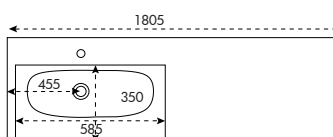

### Simple vasque centrée - Cinéa

Disponible en 6 dimensions : L600, L800, L900, L1000 L1100 et L1200 mm  
Avec trop-plein - Livrée sans bonde  
Finition blanc mat ou blanc brillant

Profondeur de cuve

Réf. VAS-CINEA1000M  
Réf. VAS-CINEA1000B

Réf. VAS-CINEA1100M  
Réf. VAS-CINEA1100B

Réf. VAS-CINEA1200M-SC  
Réf. VAS-CINEA1200B-SC

Réf. VAS-CINEA1200M-CG  
Réf. VAS-CINEA1200B-CG

Réf. VAS-CINEA1200M-CD  
Réf. VAS-CINEA1200B-CD

### Simple vasque excentrée - Cinéa

Disponible en 3 dimensions : L1200, L1400 et L1800 mm  
Avec trop-plein- Livrée sans bonde  
Finition blanc mat ou blanc brillant

Profondeur de cuve

Réf. VAS-CINEA1400M-CG  
Réf. VAS-CINEA1400B-CG

### Double vasque - Cinéa

Disponible en 2 dimensions : L1200 et L1400 mm  
Avec trop-plein- Livrée sans bonde  
Finition blanc mat ou blanc brillant

Profondeur de cuve

Réf. VAS-CINEA1200M-DV  
Réf. VAS-CINEA1200B-DV