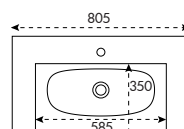

Réf. VAS-CINEA800M
Réf. VAS-CINEA800B