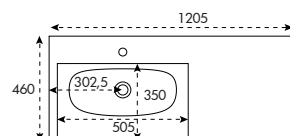

Réf. VAS-CINEA1200M-CG
Réf. VAS-CINEA1200B-CG