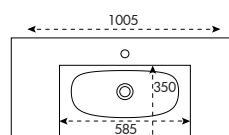

### Simple vasque centrée - Cinéa

Disponible en 6 dimensions : L600, L800, L900, L1000 L1100 et L1200 mm  
Avec trop-plein - Livrée sans bonde  
Finition blanc mat ou blanc brillant

Profondeur de cuve

Réf. VAS-CINEA1000M  
Réf. VAS-CINEA1000B

### Simple vasque excentrée - Cinéa

Disponible en 3 dimensions : L1200, L1400 et L1800 mm  
Avec trop-plein- Livrée sans bonde  
Finition blanc mat ou blanc brillant

Profondeur de cuve

Réf. VAS-CINEA1400M-CG  
Réf. VAS-CINEA1400B-CG

### Double vasque - Cinéa

Disponible en 2 dimensions : L1200 et L1400 mm  
Avec trop-plein- Livrée sans bonde  
Finition blanc mat ou blanc brillant

Profondeur de cuve

Réf. VAS-CINEA1200M-DV  
Réf. VAS-CINEA1200B-DV