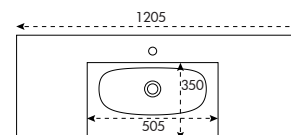

Réf. VAS-CINEA1200M-SC
Réf. VAS-CINEA1200B-SC