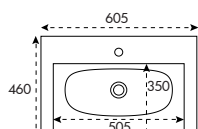

Matériau composé de 75% de charges minérales naturelles (carbonates de calcium et trihydrates d'aluminium) et 25% de résine de polyester.

Le film de technical coating recouvrant la surface du matériau est de type polyester acrylate qui permet d'obtenir des caractéristiques de résistance excellentes.

Grâce à ces caractéristiques mécaniques et chimiques, ce matériau est idéalement approprié pour le mobilier de salle de bains.

Nos plans vasques en MineralMarmo®, blancs mats ou brillants, d'une épaisseur de 15 mm sont disponibles en plusieurs dimensions standards.

Livrées avec un trop plein, pré-perçées pour poser une robinetterie monotrou, les vasques peuvent être non pré-perçées sur demande (avec délai).

Réf. VAS-CINEA600M
Réf. VAS-CINEA600B