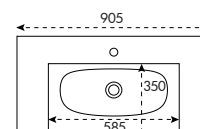

Réf. VAS-CINEA900M
Réf. VAS-CINEA900B

Simple vasque centrée - Cinéa

Disponible en 6 dimensions : L600, L800, L900, L1000 L1100 et L1200 mm
Avec trop-plein - Livrée sans bonde
Finition blanc mat ou blanc brillant

Profondeur de cuve