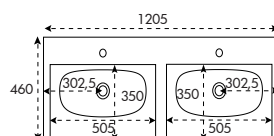

### Simple vasque centrée - Cinéa

Disponible en 6 dimensions : L600, L800, L900, L1000 L1100 et L1200 mm  
Avec trop-plein - Livrée sans bonde  
Finition blanc mat ou blanc brillant

Profondeur de cuve

Réf. VAS-CINEA1000M  
Réf. VAS-CINEA1000B

### Simple vasque excentrée - Cinéa

Disponible en 3 dimensions : L1200, L1400 et L1800 mm  
Avec trop-plein- Livrée sans bonde  
Finition blanc mat ou blanc brillant

Profondeur de cuve

Réf. VAS-CINEA1400M-CG  
Réf. VAS-CINEA1400B-CG

### Double vasque - Cinéa

Disponible en 2 dimensions : L1200 et L1400 mm  
Avec trop-plein- Livrée sans bonde  
Finition blanc mat ou blanc brillant

Profondeur de cuve

Réf. VAS-CINEA1200M-DV  
Réf. VAS-CINEA1200B-DV