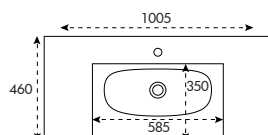

Livrées avec un trop plein, pré-perçées pour poser une robinetterie monotrou, les vasques peuvent être non pré-perçées sur demande (avec délai).

Réf. VAS-CINEA600M  
Réf. VAS-CINEA600B

Réf. VAS-CINEA800M  
Réf. VAS-CINEA800B

### Simple vasque centrée - Cinéa

Disponible en 6 dimensions : L600, L800, L900, L1000 L1100 et L1200 mm  
Avec trop-plein - Livrée sans bonde  
Finition blanc mat ou blanc brillant

Profondeur de cuve

Réf. VAS-CINEA1000M  
Réf. VAS-CINEA1000B

### Simple vasque excentrée - Cinéa

Disponible en 3 dimensions : L1200, L1400 et L1800 mm  
Avec trop-plein- Livrée sans bonde  
Finition blanc mat ou blanc brillant

Profondeur de cuve

Réf. VAS-CINEA1400M-CG  
Réf. VAS-CINEA1400B-CG