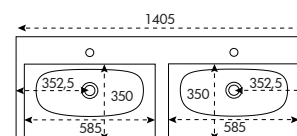

### Simple vasque centrée - Cinéa

Disponible en 6 dimensions : L600, L800, L900, L1000 L1100 et L1200 mm  
Avec trop-plein - Livrée sans bonde  
Finition blanc mat ou blanc brillant

Profondeur de cuve

Réf. VAS-CINEA1000M  
Réf. VAS-CINEA1000B

### Simple vasque excentrée - Cinéa

Disponible en 3 dimensions : L1200, L1400 et L1800 mm  
Avec trop-plein- Livrée sans bonde  
Finition blanc mat ou blanc brillant

Profondeur de cuve

Réf. VAS-CINEA1400M-CG  
Réf. VAS-CINEA1400B-CG

### Double vasque - Cinéa

Disponible en 2 dimensions : L1200 et L1400 mm  
Avec trop-plein- Livrée sans bonde  
Finition blanc mat ou blanc brillant

Profondeur de cuve

Réf. VAS-CINEA1200M-DV  
Réf. VAS-CINEA1200B-DV