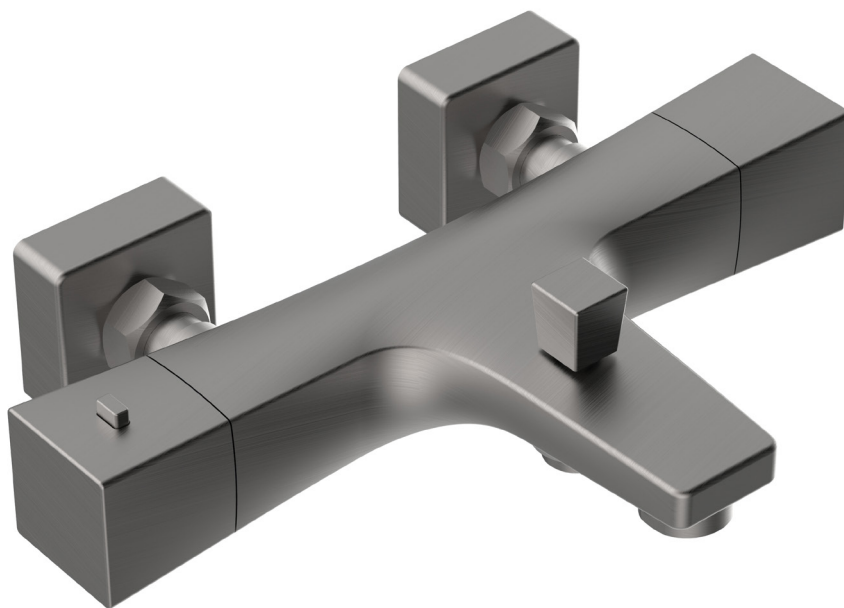

GARANTIE
10 ANS

CARTOUCHE
SEDAL Ø25

MOUSSEUR
NÉOPERL Ø24

BONDE
CLIC CLAC

FLEXIBLES
INOX

QUATRE FINITIONS

Mitigeur Lavabo

25
24

! Informations

- Réf. CRONOS11 ()
- Réf. CRONOS11-G ()
- Réf. CRONOS11-O ()
- Réf. CRONOS11-RO ()

GARANTIE
10 ANS

CARTOUCHE
SEDAL Ø25

MOUSSEUR
NÉOPERL Ø24

BONDE
CLIC CLAC

FLEXIBLES
INOX

QUATRE FINITIONS

Mitigeur Lavabo Haut

25
24

! Informations

- Réf. CRONOS11H ()
- Réf. CRONOS11H-G ()
- Réf. CRONOS11H-O ()
- Réf. CRONOS11H-RO ()

GARANTIE
10 ANS

CARTOUCHE
SEDAL Ø25

MOUSSEUR
NÉOPERL Ø24

BONDE
CLIC CLAC

- 150
 Réf. CRONO800 ()
 Réf. CRONO800-G ()
 Réf. CRONO800-O ()
 Réf. CRONO800-RO ()

QUATRE FINITIONS

Mitigeur thermostatique

! Informations

- Réf. CRONO350 (chromée)
- Réf. CRONO350-G (gun mat)
- Réf. CRONO350-O (or)
- Réf. CRONO350-RO (rose or)