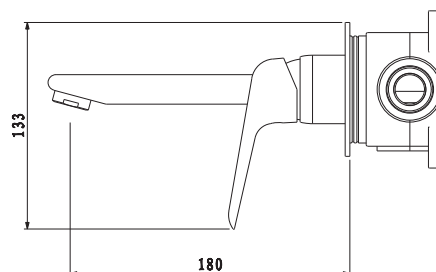

GARANTIE
10 ANS

CARTOUCHE
SEDAL Ø25

MOUSSEUR
NÉOPERL Ø24

BONDE
CLIC CLAC

FLEXIBLES
INOX