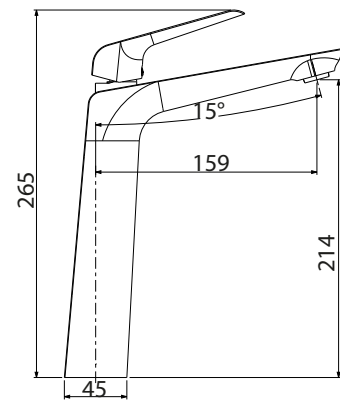

GARANTIE
10 ANS

CARTOUCHE
SEDAL Ø25

MOUSSEUR
NÉOPERL Ø24

BONDE
CLIC CLAC

FLEXIBLES
INOX

QUATRE FINITIONS

Mitigeur Lavabo

25
24

! Informations

- Réf. CRONOS11 ()
- Réf. CRONOS11-G ()
- Réf. CRONOS11-O ()
- Réf. CRONOS11-RO ()

GARANTIE
10 ANS

CARTOUCHE
SEDAL Ø25

MOUSSEUR
NÉOPERL Ø24

BONDE
CLIC CLAC

FLEXIBLES
INOX

QUATRE FINITIONS

Mitigeur Lavabo Haut

25
24

! Informations

- Réf. CRONOS11H ()
- Réf. CRONOS11H-G ()
- Réf. CRONOS11H-O ()
- Réf. CRONOS11H-RO ()

GARANTIE
10 ANS

CARTOUCHE
SEDAL Ø25

MOUSSEUR
NÉOPERL Ø24

BONDE
CLIC CLAC