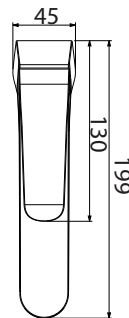

GARANTIE
10 ANS

CARTOUCHE
SEDAL Ø25

MOUSSEUR
NÉOPERL Ø24

BONDE
CLIC CLAC

FLEXIBLES
INOX

QUATRE FINITIONS

Mitigeur Lavabo

25
24

! Informations

- Réf. CRONOS11 ()
- Réf. CRONOS11-G ()
- Réf. CRONOS11-O ()
- Réf. CRONOS11-RO ()

GARANTIE
10 ANS

CARTOUCHE
SEDAL Ø25

MOUSSEUR
NÉOPERL Ø24

BONDE
CLIC CLAC

FLEXIBLES
INOX

QUATRE FINITIONS

Mitigeur Lavabo Haut

25
24

! Informations

- Réf. CRONOS11H ()
- Réf. CRONOS11H-G ()
- Réf. CRONOS11H-O ()
- Réf. CRONOS11H-RO ()

GARANTIE
10 ANS

CARTOUCHE
SEDAL Ø25

MOUSSEUR
NÉOPERL Ø24

BONDE
CLIC CLAC