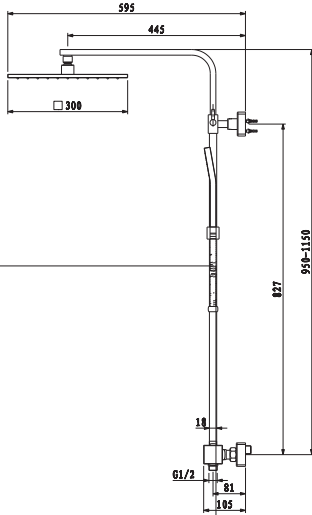

Colonne de douche

950 1150
30 30

1. 150
   Réf. CRONO800 ( )
   Réf. CRONO800-G ( )
   Réf. CRONO800-O ( )
   Réf. CRONO800-RO ( )