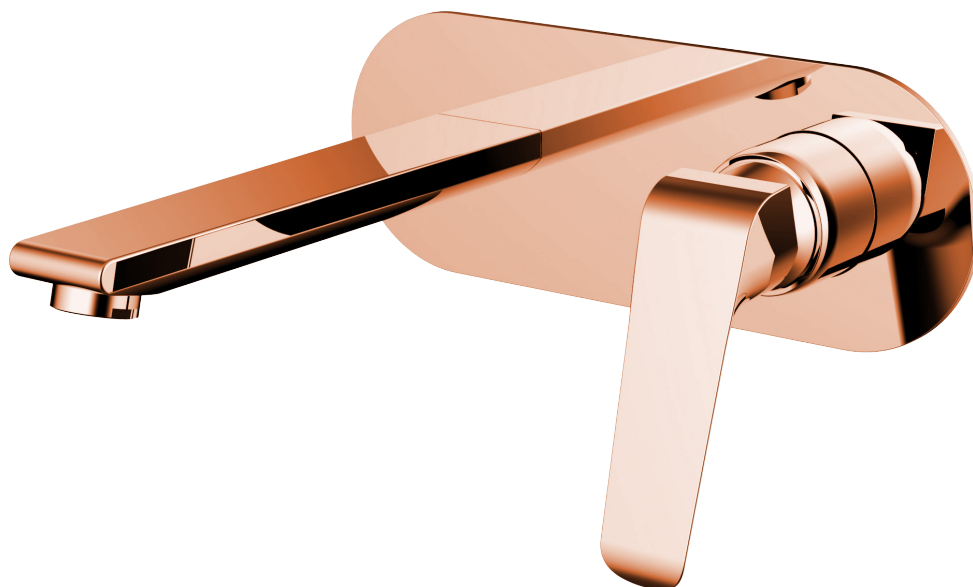

GARANTIE
10 ANS

CARTOUCHE
SEDAL Ø25

MOUSSEUR
NÉOPERL Ø24

BONDE
CLIC CLAC

FLEXIBLES
INOX

QUATRE FINITIONS

Mitigeur Lavabo

25
24

! Informations

- Réf. CRONOS11 ()
- Réf. CRONOS11-G ()
- Réf. CRONOS11-O ()
- Réf. CRONOS11-RO ()

GARANTIE
10 ANS

CARTOUCHE
SEDAL Ø25

MOUSSEUR
NÉOPERL Ø24

BONDE
CLIC CLAC

FLEXIBLES
INOX

QUATRE FINITIONS

Mitigeur Lavabo Haut

25
24

! Informations

- Réf. CRONOS11H ()
- Réf. CRONOS11H-G ()
- Réf. CRONOS11H-O ()
- Réf. CRONOS11H-RO ()

GARANTIE
10 ANS

CARTOUCHE
SEDAL Ø25

MOUSSEUR
NÉOPERL Ø24

BONDE
CLIC CLAC

FLEXIBLES
INOX

QUATRE FINITIONS

Mitigeur Lavabo encastré

25
24

Réf. CRONOS102 ()
 Réf. CRONOS102-G ()
 Réf. CRONOS102-O ()
 Réf. CRONOS102-RO ()

! Informations

Colonne de douche

950 1150
30 30