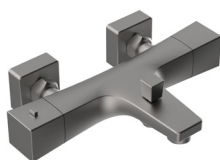

QUATRE FINITIONS

Mitigeur thermostatique

! Informations

- Réf. CRONO350 (chromée)
- Réf. CRONO350-G (gun mat)
- Réf. CRONO350-O (or)
- Réf. CRONO350-RO (rose or)