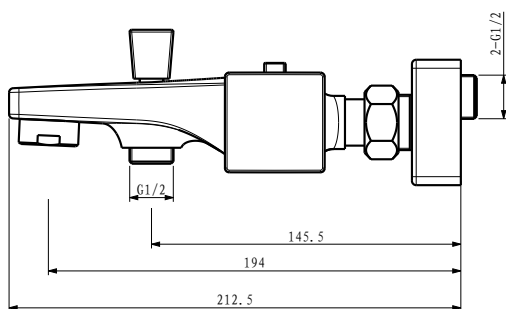

QUATRE FINITIONS

Mitigeur thermostatique

! Informations

- Réf. CRONO350 (chromée)
- Réf. CRONO350-G (gun mat)
- Réf. CRONO350-O (or)
- Réf. CRONO350-RO (rose or)