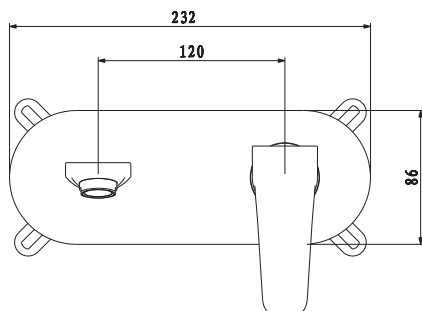

GARANTIE
10 ANS

CARTOUCHE
SEDAL Ø25

MOUSSEUR
NÉOPERL Ø24

BONDE
CLIC CLAC

FLEXIBLES
INOX