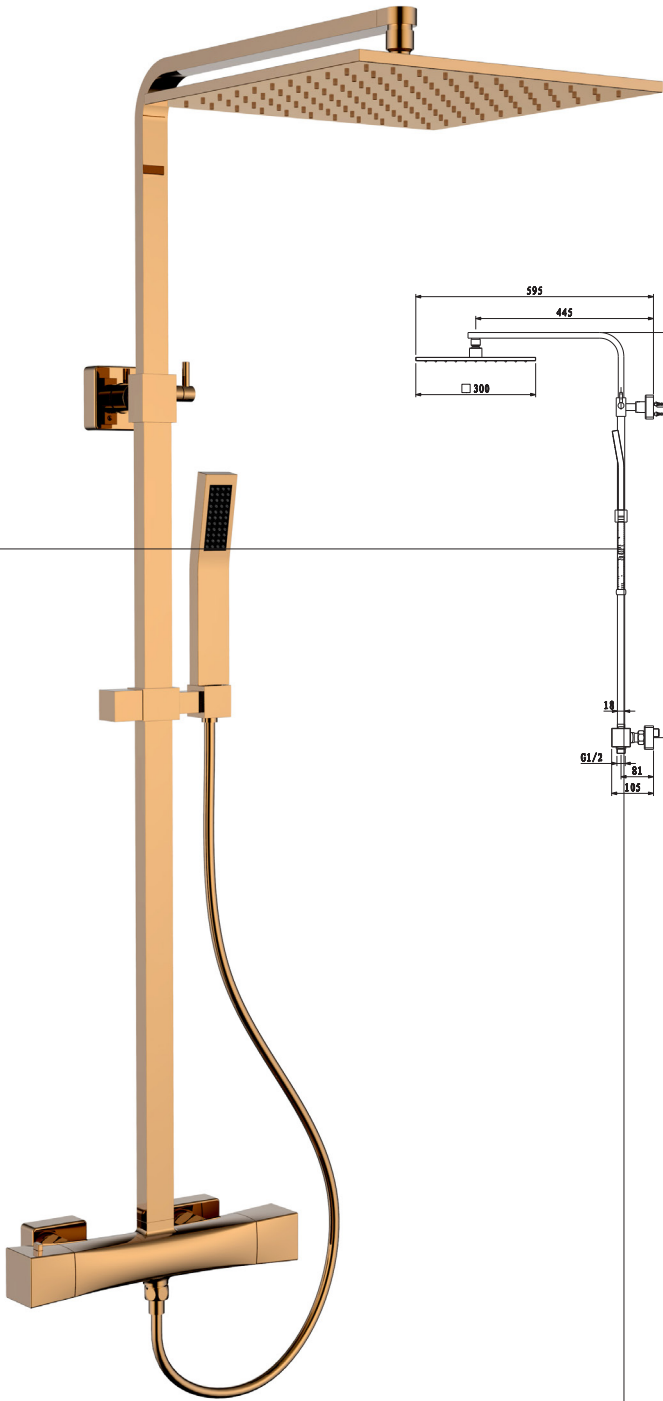

GARANTIE
10 ANS

CARTOUCHE
SEDAL Ø25

MOUSSEUR
NÉOPERL Ø24

BONDE
CLIC CLAC

FLEXIBLES
INOX

QUATRE FINITIONS

Mitigeur Lavabo

25
24

! Informations

- Réf. CRONOS11 ()
- Réf. CRONOS11-G ()
- Réf. CRONOS11-O ()
- Réf. CRONOS11-RO ()

GARANTIE
10 ANS

CARTOUCHE
SEDAL Ø25

MOUSSEUR
NÉOPERL Ø24

BONDE
CLIC CLAC

FLEXIBLES
INOX

QUATRE FINITIONS

Mitigeur Lavabo Haut

25
24

! Informations

- Réf. CRONOS11H ()
- Réf. CRONOS11H-G ()
- Réf. CRONOS11H-O ()
- Réf. CRONOS11H-RO ()

GARANTIE
10 ANS

CARTOUCHE
SEDAL Ø25

MOUSSEUR
NÉOPERL Ø24

BONDE
CLIC CLAC

FLEXIBLES
INOX

QUATRE FINITIONS

Mitigeur Lavabo encastré

25
24

Réf. CRONOS102 ()
 Réf. CRONOS102-G ()
 Réf. CRONOS102-O ()
 Réf. CRONOS102-RO ()

! Informations

Colonne de douche

950 1150
30 30