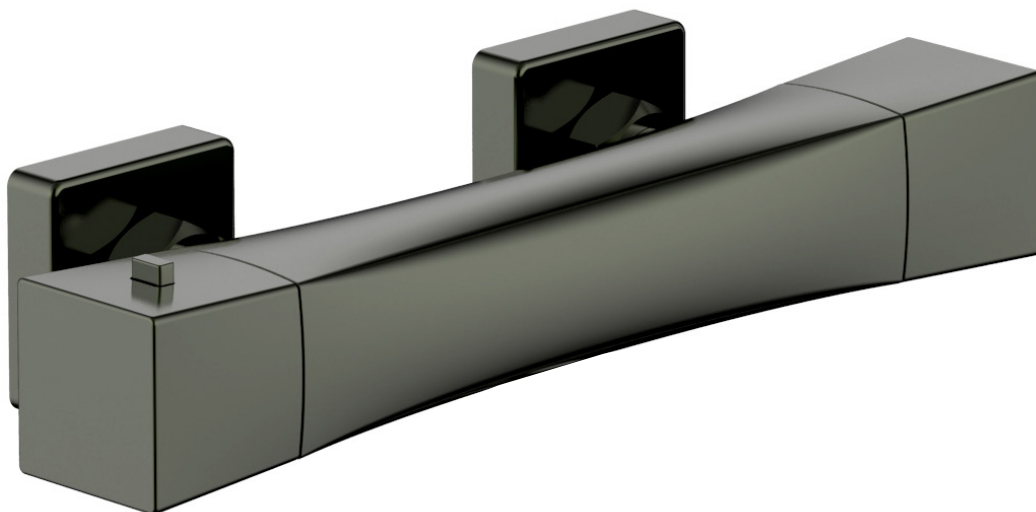

QUATRE FINITIONS

Mitigeur thermostatique

! Informations

- Réf. CRONO350 (chromée)
- Réf. CRONO350-G (gun mat)
- Réf. CRONO350-O (or)
- Réf. CRONO350-RO (rose or)