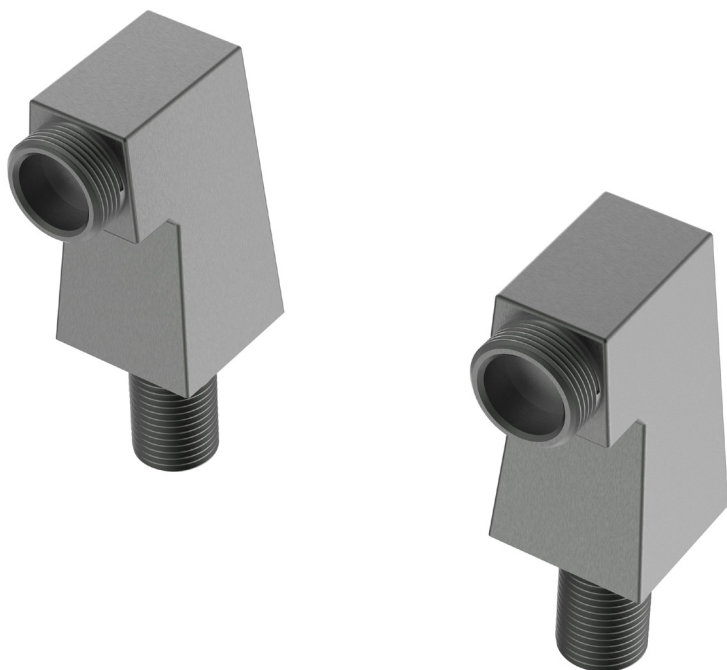

! Informations

- Réf. CRONOS11 ()
- Réf. CRONOS11-G ()
- Réf. CRONOS11-O ()
- Réf. CRONOS11-RO ()

GARANTIE
10 ANS

CARTOUCHE
SEDAL Ø25

MOUSSEUR
NÉOPERL Ø24

BONDE
CLIC CLAC

FLEXIBLES
INOX

QUATRE FINITIONS

! Informations

QUATRE FINITIONS

Barre de douche

68,50

Réf. BARCR-C ()

Réf. BARCR-G ()

Réf. BARCR-O (o)

Réf. BARCR-RO ()