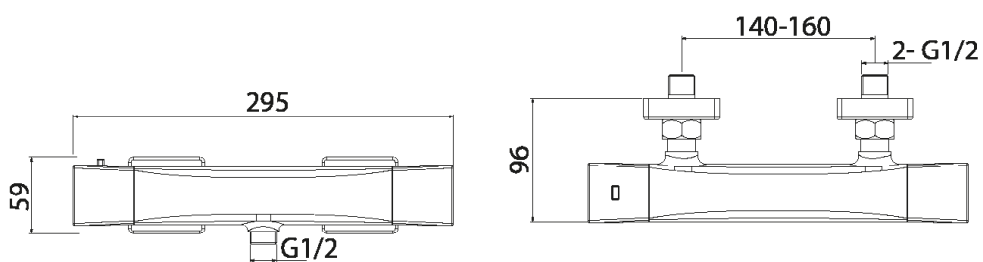

QUATRE FINITIONS

Mitigeur thermostatique

! Informations

- Réf. CRONO350 (chromée)
- Réf. CRONO350-G (gun mat)
- Réf. CRONO350-O (or)
- Réf. CRONO350-RO (rose or)