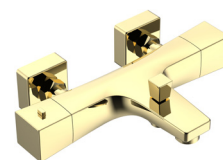

Mitigeur Lavabo Haut

25
24

! Informations

- Réf. CRONOS11H ()
- Réf. CRONOS11H-G ()
- Réf. CRONOS11H-O ()
- Réf. CRONOS11H-RO ()

GARANTIE
10 ANS

CARTOUCHE
SEDAL Ø25

MOUSSEUR
NÉOPERL Ø24

BONDE
CLIC CLAC

FLEXIBLES
INOX

QUATRE FINITIONS

Mitigeur Lavabo encastré

25
24

Réf. CRONOS102 ()
 Réf. CRONOS102-G ()
 Réf. CRONOS102-O ()
 Réf. CRONOS102-RO ()

! Informations

Colonne de douche

950 1150
30 30

- 150
 Réf. CRONO800 ()
 Réf. CRONO800-G ()
 Réf. CRONO800-O ()
 Réf. CRONO800-RO ()

QUATRE FINITIONS

Mitigeur thermostatique

! Informations

- Réf. CRONO350 (chromée)
- Réf. CRONO350-G (gun mat)
- Réf. CRONO350-O (or)
- Réf. CRONO350-RO (rose or)

QUATRE FINITIONS

Mitigeur thermostatique

! Informations

- Réf. CRONO350 (chromée)
- Réf. CRONO350-G (gun mat)
- Réf. CRONO350-O (or)
- Réf. CRONO350-RO (rose or)

QUATRE FINITIONS

Duplex mural

- Réf. DUP-CRONOS ()
- Réf. DUP-CRONOS-G ()
- Réf. DUP-CRONOS-O ()
- Réf. DUP-CRONOS-RO ()