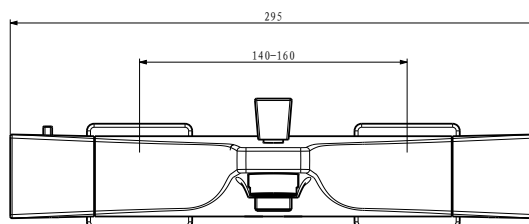

QUATRE FINITIONS

Mitigeur thermostatique

! Informations

- Réf. CRONO350 (chromée)
- Réf. CRONO350-G (gun mat)
- Réf. CRONO350-O (or)
- Réf. CRONO350-RO (rose or)