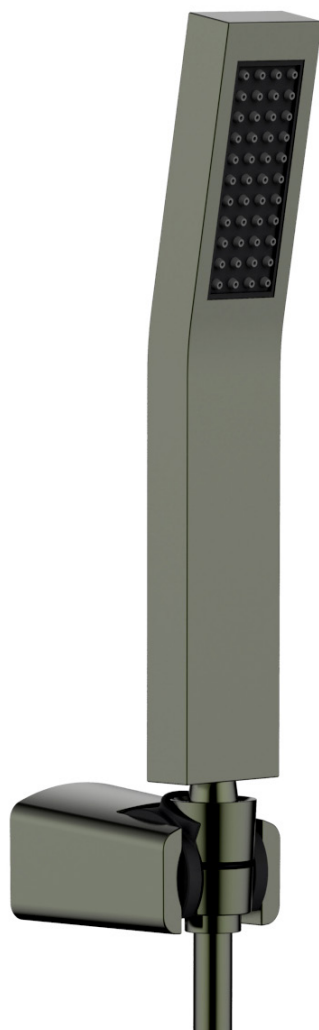

QUATRE FINITIONS

Duplex mural

- Réf. DUP-CRONOS ( )
- Réf. DUP-CRONOS-G ( )
- Réf. DUP-CRONOS-O ( )
- Réf. DUP-CRONOS-RO ( )

! Informations