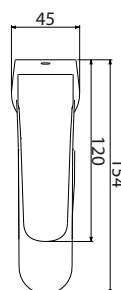

GARANTIE
10 ANS

CARTOUCHE
SEDAL Ø25

MOUSSEUR
NÉOPERL Ø24

BONDE
CLIC CLAC

FLEXIBLES
INOX

QUATRE FINITIONS

Mitigeur Lavabo

25
24

! Informations

- Réf. CRONOS11 ()
- Réf. CRONOS11-G ()
- Réf. CRONOS11-O ()
- Réf. CRONOS11-RO ()

GARANTIE
10 ANS

CARTOUCHE
SEDAL Ø25

MOUSSEUR
NÉOPERL Ø24

BONDE
CLIC CLAC

FLEXIBLES
INOX

QUATRE FINITIONS

Mitigeur Lavabo Haut

25
24

! Informations

- Réf. CRONOS11H ()
- Réf. CRONOS11H-G ()
- Réf. CRONOS11H-O ()
- Réf. CRONOS11H-RO ()

GARANTIE
10 ANS

CARTOUCHE
SEDAL Ø25

MOUSSEUR
NÉOPERL Ø24

BONDE
CLIC CLAC