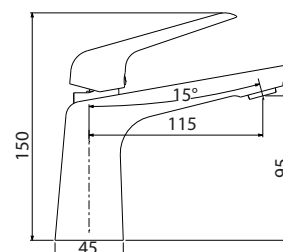

GARANTIE
10 ANS

CARTOUCHE
SEDAL Ø25

MOUSSEUR
NÉOPERL Ø24

BONDE
CLIC CLAC

FLEXIBLES
INOX

QUATRE FINITIONS

Mitigeur Lavabo

25
24

! Informations

- Réf. CRONOS11 ()
- Réf. CRONOS11-G ()
- Réf. CRONOS11-O ()
- Réf. CRONOS11-RO ()

GARANTIE
10 ANS

CARTOUCHE
SEDAL Ø25

MOUSSEUR
NÉOPERL Ø24

BONDE
CLIC CLAC

FLEXIBLES
INOX

QUATRE FINITIONS