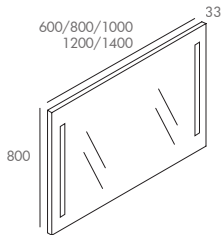

INTERRUPTEUR
INFRA ROUGE

ANTIBUÉE

Miroir CYBEL

Miroir à LED équipé d'un système anti-buée
Activation de l'éclairage et de l'anti-buée par
un interrupteur infra-rouge
Bandeaux à LED verticaux - Éclairage direct
Norme IP44 - AC LED
2x10 Watt + 29 Watt antibuée
5700K

Dimensions (mm)	Référence
600 x 33 x 800	CYBEL600
800 x 33 x 800	CYBEL800
1000 x 33 x 800	CYBEL1000
1200 x 33 x 800	CYBEL1200
1400 x 33 x 800	CYBEL1400