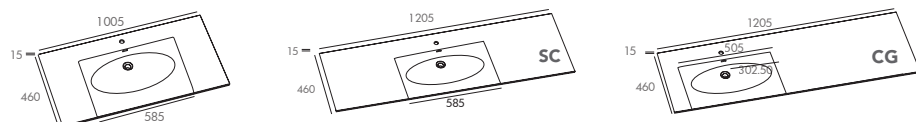

PLANS-VASQUE MineralMarmo®

COLORIS DISPONIBLES

Laqué mat