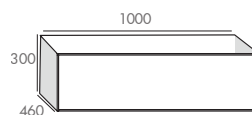

CAISSONS

PLANS-VASQUE MineralMarmo®

COLORIS DISPONIBLES

Laqué mat

B - blanc craie M10

A - Gris anthracite M42

AUTRES COLORIS SUR DÉLAI

Laqué mat

MODULE

COLONNE

OPTION

PLANS À POSER
 DORIAN en Solid Surface

VASQUE À POSER
 DONUT en MineralMarmo®

VIDE
SANITAIRE
8 CM

GARANTIE
5 ANS

DAKOTA 1000