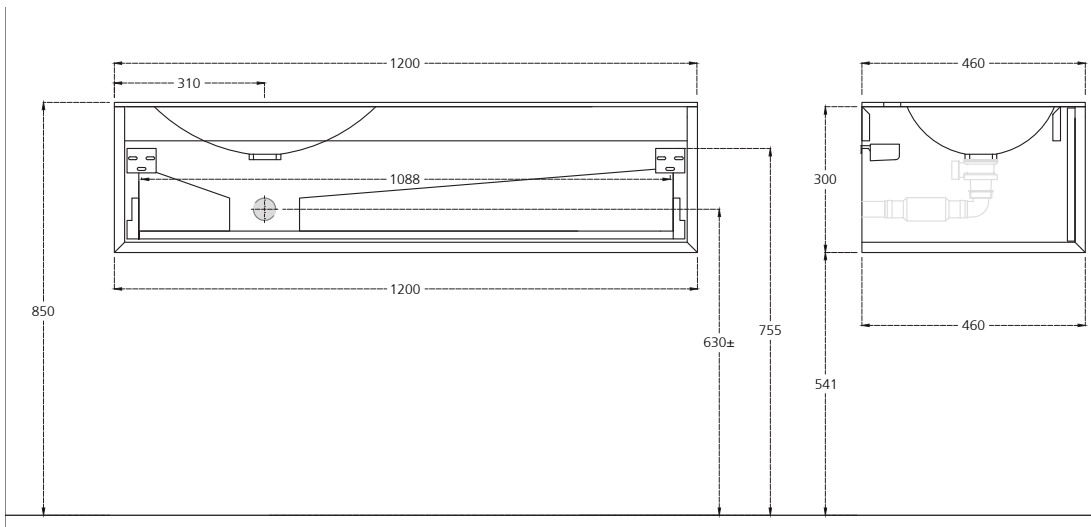

DAKOTA 1200