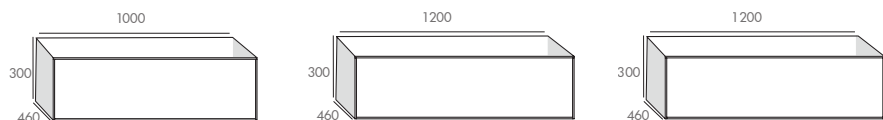

O'DESIGN

DAKOTA

Disponible en simple vasque L1000 - L1200 mm - Module 1000 mm
ⓘ sur mesure sur consultation

Meuble sous vasque avec 1 tiroir
Corps et joues en chêne massif - ép. 22 mm
Façades en MDF (panneaux de fibres à densité moyenne) - ép. 19 mm
Tiroir coulissant équipé de glissières métalliques GRASS - Ouverture totale
Finition façade laqué mat blanc ou gris anthracite - Ouverture PUSH
Livré sans vidage

Vide sanitaire 8 cm

Plan vasque en MineralMarmo®, Solid surface ou céramique selon dimensions
Option plan à poser en Solid Surface pour vasque à poser

Miroir
Présenté avec un miroir antibuée avec ou sans éclairage LED

Colonne Réversible
Corps en chêne massif - ép. 22 mm - Façade en MDF - ép. 19 mm
1 porte et 2 étagères - Finition façade laqué mat blanc ou gris anthracite
Ouverture PUSH

Module
Contour et joues en chêne massif - ép. 22 mm - Façade en MDF - ép. 19 mm
1 tiroir coulissant équipé de glissières métalliques GRASS - Ouverture PUSH
Finition façade laqué mat blanc ou gris anthracite

CAISSONS

PLANS-VASQUE MineralMarmo®

COLORIS DISPONIBLES

Laqué mat

AUTRES COLORIS SUR DÉLAI

Laqué mat

MODULE

COLONNE

OPTION

PLANS À POSER
DORIAN en Solid Surface

VASQUE À POSER
DONUT en MineralMarmo®