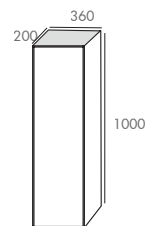

DAKOTA

Disponible en simple vasque L1000 - L1200 mm - Module 1000 mm
 ⓘ sur mesure sur consultation

Meuble sous vasque avec 1 tiroir
 Corps et joues en chêne massif - ép. 22 mm
 Façades en MDF (panneaux de fibres à densité moyenne) - ép. 19 mm
 Tiroir coulissant équipé de glissières métalliques GRASS - Ouverture totale
 Finition façade laqué mat blanc ou gris anthracite - Ouverture PUSH
 Livré sans vidage

CAISSONS

PLANS-VASQUE MineralMarmo®

COLORIS DISPONIBLES

Laqué mat

B - blanc craie M10

A - Gris anthracite M42

AUTRES COLORIS SUR DÉLAI

Laqué mat

MODULE

COLONNE

OPTION

PLANS À POSER
 DORIAN en Solid Surface

VASQUE À POSER
 DONUT en MineralMarmo®

VIDE
SANITAIRE
8 CM

GARANTIE
5 ANS

DAKOTA 1000