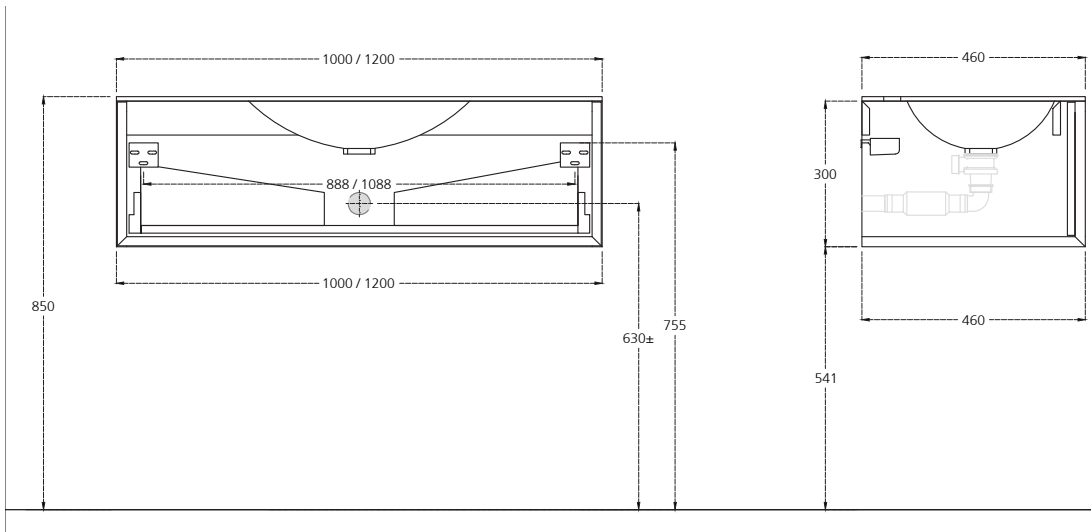

DAKOTA

Disponible en simple vasque L1000 - L1200 mm - Module 1000 mm
 ⓘ sur mesure sur consultation

Meuble sous vasque avec 1 tiroir
 Corps et joues en chêne massif - ép. 22 mm
 Façades en MDF (panneaux de fibres à densité moyenne) - ép. 19 mm
 Tiroir coulissant équipé de glissières métalliques GRASS - Ouverture totale
 Finition façade laqué mat blanc ou gris anthracite - Ouverture PUSH
 Livré sans vidage

MODULE

COLONNE

OPTION

PLANS À POSER
 DORIAN en Solid Surface

VASQUE À POSER
 DONUT en MineralMarmo®

VIDE
SANITAIRE
8 CM

GARANTIE
5 ANS

DAKOTA 1000