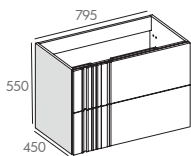

ÉLYA

Disponible en simple vasque L800 et double vasque en L1200 mm

⊕ sur mesure sur consultation

Meuble sous vasque avec 2 tiroirs

Corps et joues en MDF (panneaux de fibres à densité moyenne) - ép. 19 mm
2 tiroirs coulissants équipés de glissières métalliques HETTICH avec fermeture progressive SOFT CLOSE
Poignées en noyer massif
Finition extérieure laqué mat blanc craie ou graphite
Livré sans vidage (p.216)

Vide sanitaire 8 cm

Plan vasque

Plan vasque en MineralMarmo®, Solid surface ou céramique selon dimensions

Colonne réversible

Corps et joues en MDF - ép. 19 mm

1 porte, 3 étagères en verre

Fermeture progressive

Finition extérieure laqué mat blanc craie ou graphite

Miroir

Présenté avec un miroir antibuée avec ou sans éclairage LED

COLORIS DISPONIBLES

Laqué mat

CAISSONS

COLONNE

PLANS-VASQUE

MineralMarmo®

OPTION

PLANS À POSER

DORIAN en Solid Surface

VASQUE À POSER

CONTRAST en Solid Surface