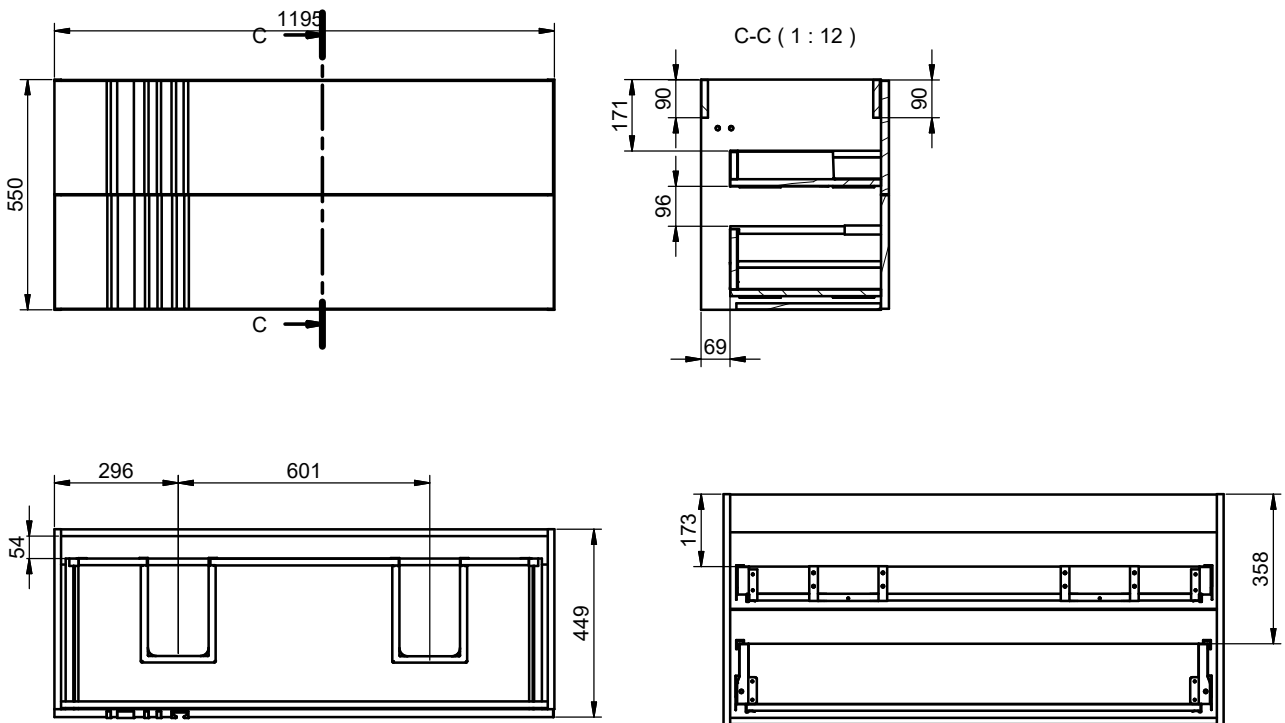

ÉLYA

Disponible en simple vasque L800 et double vasque en L1200 mm

⊕ sur mesure sur consultation

Meuble sous vasque avec 2 tiroirs

Corps et joues en MDF (panneaux de fibres à densité moyenne) - ép. 19 mm
 2 tiroirs coulissants équipés de glissières métalliques HETTICH avec fermeture progressive SOFT CLOSE
 Poignées en noyer massif
 Finition extérieure laqué mat blanc craie ou graphite
 Livré sans vidage (p.216)

COLONNE

PLANS-VASQUE

MineralMarmo®

OPTION

PLANS À POSER

DORIAN en Solid Surface

VASQUE À POSER

CONTRAST en Solid Surface

VIDE
SANITAIRE
8 CM

GARANTIE
5 ANS

ÉLYA 800

ÉLYA 1200 Double vasque

VIDE
SANITAIRE
8 CM

GARANTIE
5 ANS

ÉLYA 1200 Simple vasque

COLONNE ÉLYA