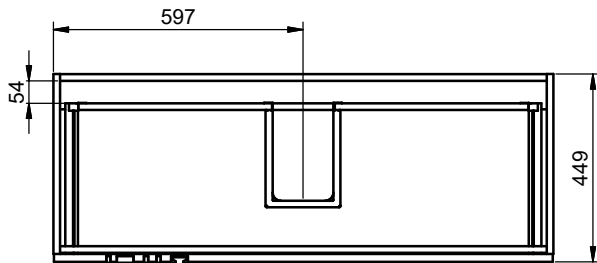

ÉLYA

Disponible en simple vasque L800 et double vasque en L1200 mm

⊕ sur mesure sur consultation

Meuble sous vasque avec 2 tiroirs

Corps et joues en MDF (panneaux de fibres à densité moyenne) - ép. 19 mm
 2 tiroirs coulissants équipés de glissières métalliques HETTICH avec fermeture progressive SOFT CLOSE
 Poignées en noyer massif
 Finition extérieure laqué mat blanc craie ou graphite
 Livré sans vidage (p.216)

VIDE
SANITAIRE
8 CM

GARANTIE
5 ANS

ÉLYA 800

ÉLYA 1200 Double vasque

VIDE
SANITAIRE
8 CM

GARANTIE
5 ANS

ÉLYA 1200 Simple vasque

COLONNE ÉLYA