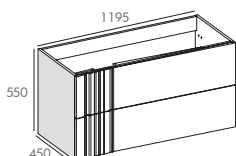

ÉLYA

Disponible en simple vasque L800 et double vasque en L1200 mm

⊕ sur mesure sur consultation

Meuble sous vasque avec 2 tiroirs

Corps et joues en MDF (panneaux de fibres à densité moyenne) - ép. 19 mm
2 tiroirs coulissants équipés de glissières métalliques HETTICH avec fermeture progressive SOFT CLOSE
Poignées en noyer massif
Finition extérieure laqué mat blanc craie ou graphite
Livré sans vidage (p.216)

Vide sanitaire 8 cm

Plan vasque

Plan vasque en MineralMarmo®, Solid surface ou céramique selon dimensions

Colonne réversible

Corps et joues en MDF - ép. 19 mm

1 porte, 3 étagères en verre

Fermeture progressive

Finition extérieure laqué mat blanc craie ou graphite

Miroir

Présenté avec un miroir antibuée avec ou sans éclairage LED

COLORIS DISPONIBLES

Laqué mat

CAISSONS

COLONNE

PLANS-VASQUE

MineralMarmo®

OPTION

PLANS À POSER

DORIAN en Solid Surface

VASQUE À POSER

CONTRAST en Solid Surface