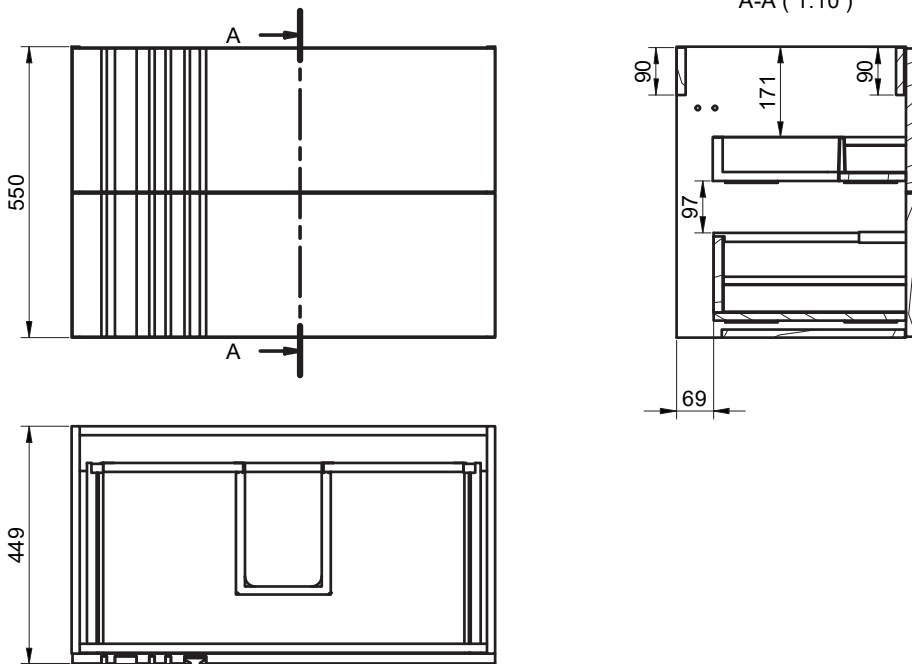

ÉLYA

Disponible en simple vasque L800 et double vasque en L1200 mm

⊕ sur mesure sur consultation

Meuble sous vasque avec 2 tiroirs

Corps et joues en MDF (panneaux de fibres à densité moyenne) - ép. 19 mm
 2 tiroirs coulissants équipés de glissières métalliques HETTICH avec fermeture progressive SOFT CLOSE
 Poignées en noyer massif
 Finition extérieure laqué mat blanc craie ou graphite
 Livré sans vidage (p.216)

COLONNE

PLANS-VASQUE

MineralMarmo®

OPTION

PLANS À POSER

DORIAN en Solid Surface

VASQUE À POSER

CONTRAST en Solid Surface

VIDE
SANITAIRE
8 CM

GARANTIE
5 ANS

ÉLYA 800

ÉLYA 1200 Double vasque

VIDE
SANITAIRE
8 CM

GARANTIE
5 ANS

ÉLYA 1200 Simple vasque

COLONNE ÉLYA