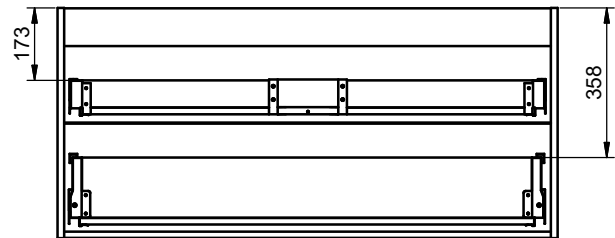

ÉLYA

Disponible en simple vasque L800 et double vasque en L1200 mm

⊕ sur mesure sur consultation

Meuble sous vasque avec 2 tiroirs

Corps et joues en MDF (panneaux de fibres à densité moyenne) - ép. 19 mm
 2 tiroirs coulissants équipés de glissières métalliques HETTICH avec fermeture progressive SOFT CLOSE
 Poignées en noyer massif
 Finition extérieure laqué mat blanc craie ou graphite
 Livré sans vidage (p.216)

VIDE
SANITAIRE
8 CM

GARANTIE
5 ANS

ÉLYA 800

ÉLYA 1200 Double vasque

VIDE
SANITAIRE
8 CM

GARANTIE
5 ANS

ÉLYA 1200 Simple vasque

COLONNE ÉLYA