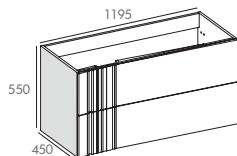

ÉLYA

Disponible en simple vasque L800 et double vasque en L1200 mm

⊕ sur mesure sur consultation

Meuble sous vasque avec 2 tiroirs

Corps et joues en MDF (panneaux de fibres à densité moyenne) - ép. 19 mm
2 tiroirs coulissants équipés de glissières métalliques HETTICH avec fermeture progressive SOFT CLOSE
Poignées en noyer massif
Finition extérieure laqué mat blanc craie ou graphite
Livré sans vidage (p.216)

Vide sanitaire 8 cm

Plan vasque

Plan vasque en MineralMarmo®, Solid surface ou céramique selon dimensions

Colonne réversible

Corps et joues en MDF - ép. 19 mm

1 porte, 3 étagères en verre

Fermeture progressive

Finition extérieure laqué mat blanc craie ou graphite

Miroir

Présenté avec un miroir antibuée avec ou sans éclairage LED

COLORIS DISPONIBLES

Laqué mat

CAISSONS

COLONNE

PLANS-VASQUE

MineralMarmo®

OPTION

PLANS À POSER

DORIAN en Solid Surface

VASQUE À POSER

CONTRAST en Solid Surface