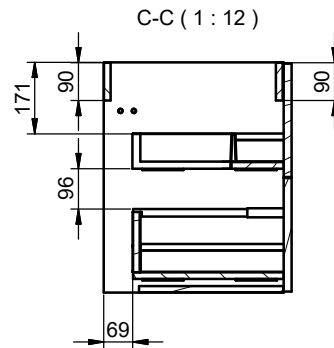

ÉLYA

Disponible en simple vasque L800 et double vasque en L1200 mm

⊕ sur mesure sur consultation

Meuble sous vasque avec 2 tiroirs

Corps et joues en MDF (panneaux de fibres à densité moyenne) - ép. 19 mm
 2 tiroirs coulissants équipés de glissières métalliques HETTICH avec fermeture progressive SOFT CLOSE
 Poignées en noyer massif
 Finition extérieure laqué mat blanc craie ou graphite
 Livré sans vidage (p.216)

VIDE
SANITAIRE
8 CM

GARANTIE
5 ANS

ÉLYA 800

ÉLYA 1200 Double vasque

VIDE
SANITAIRE
8 CM

GARANTIE
5 ANS

ÉLYA 1200 Simple vasque

COLONNE ÉLYA