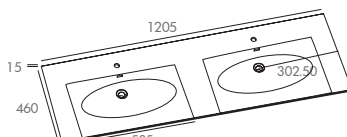

PLANS-VASQUE

MineralMarmo®