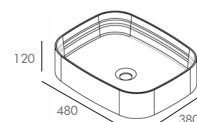

ÉLYA

Disponible en simple vasque L800 et double vasque en L1200 mm

⊕ sur mesure sur consultation

Meuble sous vasque avec 2 tiroirs

Corps et joues en MDF (panneaux de fibres à densité moyenne) - ép. 19 mm
 2 tiroirs coulissants équipés de glissières métalliques HETTICH avec fermeture progressive SOFT CLOSE
 Poignées en noyer massif
 Finition extérieure laqué mat blanc craie ou graphite
 Livré sans vidage (p.216)

COLONNE

PLANS-VASQUE

MineralMarmo®

OPTION

PLANS À POSER

DORIAN en Solid Surface

VASQUE À POSER

CONTRAST en Solid Surface

VIDE
SANITAIRE
8 CM

GARANTIE
5 ANS

ÉLYA 800

ÉLYA 1200 Double vasque

VIDE
SANITAIRE
8 CM

GARANTIE
5 ANS

ÉLYA 1200 Simple vasque

COLONNE ÉLYA