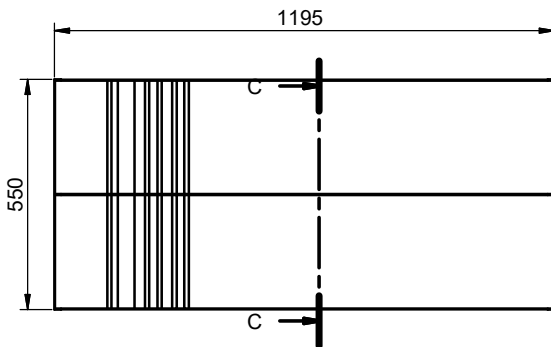

ÉLYA

Disponible en simple vasque L800 et double vasque en L1200 mm

⊕ sur mesure sur consultation

Meuble sous vasque avec 2 tiroirs

Corps et joues en MDF (panneaux de fibres à densité moyenne) - ép. 19 mm
 2 tiroirs coulissants équipés de glissières métalliques HETTICH avec fermeture progressive SOFT CLOSE
 Poignées en noyer massif
 Finition extérieure laqué mat blanc craie ou graphite
 Livré sans vidage (p.216)

VIDE
SANITAIRE
8 CM

GARANTIE
5 ANS

ÉLYA 800

ÉLYA 1200 Double vasque

VIDE
SANITAIRE
8 CM

GARANTIE
5 ANS

ÉLYA 1200 Simple vasque

COLONNE ÉLYA