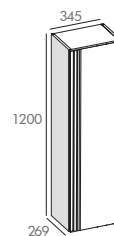

ÉLYA

Disponible en simple vasque L800 et double vasque en L1200 mm

⊕ sur mesure sur consultation

Meuble sous vasque avec 2 tiroirs

Corps et joues en MDF (panneaux de fibres à densité moyenne) - ép. 19 mm
2 tiroirs coulissants équipés de glissières métalliques HETTICH avec fermeture progressive SOFT CLOSE
Poignées en noyer massif
Finition extérieure laqué mat blanc craie ou graphite
Livré sans vidage (p.216)

Vide sanitaire 8 cm

Plan vasque

Plan vasque en MineralMarmo®, Solid surface ou céramique selon dimensions

Colonne réversible

Corps et joues en MDF - ép. 19 mm

1 porte, 3 étagères en verre

Fermeture progressive

Finition extérieure laqué mat blanc craie ou graphite

Miroir

Présenté avec un miroir antibuée avec ou sans éclairage LED

COLORIS DISPONIBLES

Laqué mat

CAISSONS

COLONNE

PLANS-VASQUE

MineralMarmo®

OPTION

PLANS À POSER

DORIAN en Solid Surface

VASQUE À POSER

CONTRAST en Solid Surface