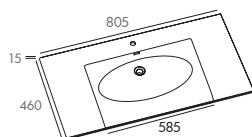

PLANS-VASQUE

MineralMarmo®