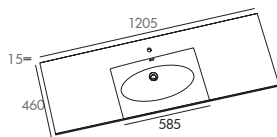

PLANS-VASQUE

MineralMarmo®