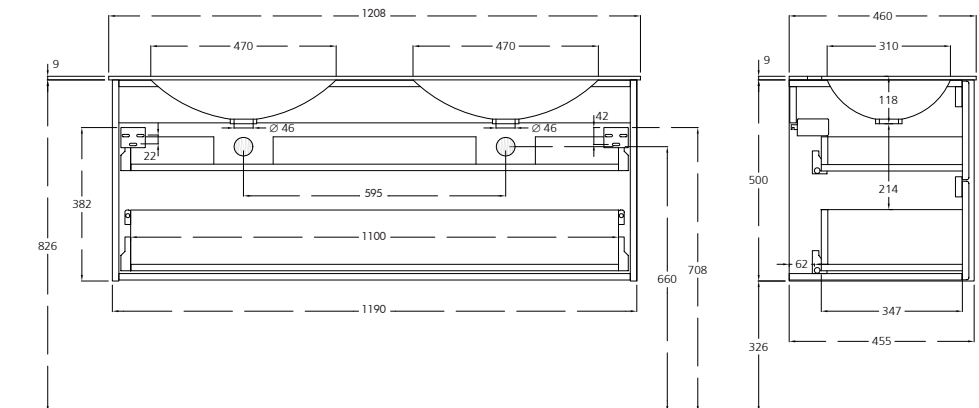

OTTOBEL 1200