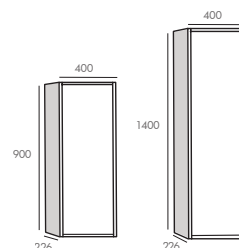

☉ sur mesure sur consultation

Meuble sous vasque avec 2 tiroirs
ou 1 tiroir (uniquement en L1000 mm)
Corps et façade en MDF (panneaux de fibres à densité moyenne)
certifiés PEFC - ép. 16 mm
Tiroirs coulissants métalliques GRASS
Ouverture PUSH
Finition extérieure 4 coloris au choix :
Laqué mat (taupe, bleu pétrole et gris anthracite) ou laqué brillant
(blanc glacier)
Livré sans vidage

Vide sanitaire 7 cm

Plan vasque
Plan vasque en MineralMarmo®, Solid surface ou céramique

Miroir
Présenté avec un miroir rectangulaire antibuée équipé
d'un interrupteur infra-rouge

Colonne réversible
2 dimensions
H900 mm 1 porte et 3 étagères et H1400 mm 1 porte et 4 étagères
Corps du meuble et façade en MDF - ép. 16 mm
Ouverture Push
Finition extérieure 4 coloris au choix

Module de rangement L800 mm
Corps et façade en MDF - ép. 16 mm
Ouverture Push
Plan supérieur en Solid surface
Finition extérieure 4 coloris au choix

CAISSONS

PLANS VASQUES

Solid surface

MODULE

COLONNES

OPTION