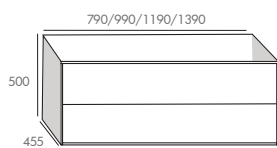

OTTOBEL1400 et colonne 900 gris anthracite

OTTOBEL1000 - module 800 finition laqué mat anthracite

OTTOBEL1000 et module 800 laqué blanc glacier

OTTOBEL

Disponible en simple vasque L900 - L1000 - L1100 mm
et en double vasque L1300, L1500 mm

☉ sur mesure sur consultation

Meuble sous vasque avec 2 tiroirs
ou 1 tiroir (uniquement en L1000 mm)
Corps et façade en MDF (panneaux de fibres à densité moyenne)
certifiés PEFC - ép. 16 mm
Tiroirs coulissants métalliques GRASS
Ouverture PUSH
Finition extérieure 4 coloris au choix :
Laqué mat (taupe, bleu pétrole et gris anthracite) ou laqué brillant
(blanc glacier)
Livré sans vidage

Vide sanitaire 7 cm

Plan vasque
Plan vasque en MineralMarmo®, Solid surface ou céramique

Miroir
Présenté avec un miroir rectangulaire antibuée équipé
d'un interrupteur infra-rouge

Colonne réversible
2 dimensions
H900 mm 1 porte et 3 étagères et H1400 mm 1 porte et 4 étagères
Corps du meuble et façade en MDF - ép. 16 mm
Ouverture Push
Finition extérieure 4 coloris au choix

Module de rangement L800 mm
Corps et façade en MDF - ép. 16 mm
Ouverture Push
Plan supérieur en Solid surface
Finition extérieure 4 coloris au choix

CAISSONS

PLANS VASQUES

Solid surface

MODULE

COLONNES

OPTION