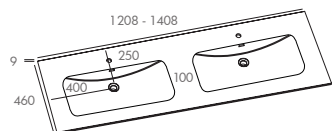

☉ sur mesure sur consultation

Meuble sous vasque avec 2 tiroirs
ou 1 tiroir (uniquement en L1000 mm)
Corps et façade en MDF (panneaux de fibres à densité moyenne)
certifiés PEFC - ép. 16 mm
Tiroirs coulissants métalliques GRASS
Ouverture PUSH
Finition extérieure 4 coloris au choix :
Laqué mat (taupe, bleu pétrole et gris anthracite) ou laqué brillant
(blanc glacier)
Livré sans vidage

Vide sanitaire 7 cm

Plan vasque
Plan vasque en MineralMarmo®, Solid surface ou céramique

Miroir
Présenté avec un miroir rectangulaire antibuée équipé
d'un interrupteur infra-rouge

Colonne réversible
2 dimensions
H900 mm 1 porte et 3 étagères et H1400 mm 1 porte et 4 étagères
Corps du meuble et façade en MDF - ép. 16 mm
Ouverture Push
Finition extérieure 4 coloris au choix

Module de rangement L800 mm
Corps et façade en MDF - ép. 16 mm
Ouverture Push
Plan supérieur en Solid surface
Finition extérieure 4 coloris au choix

CAISSONS

PLANS VASQUES

Solid surface

MODULE

COLONNES

OPTION