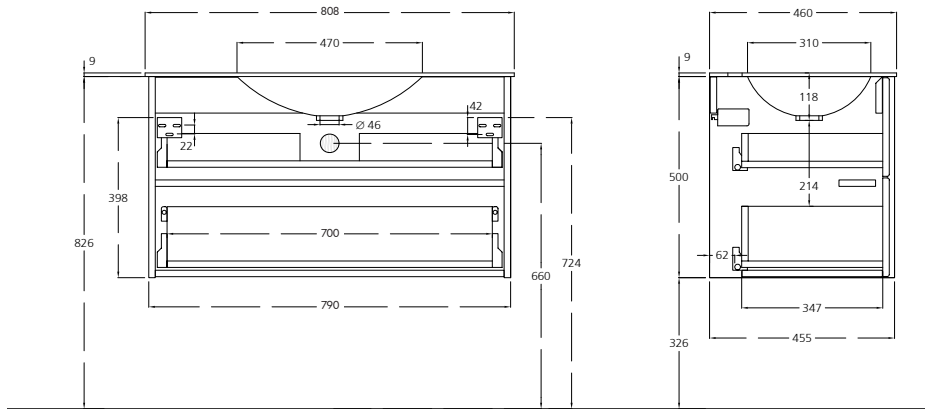

VIDE SANITAIRE
7 CM

GARANTIE
5 ANS

OTTOBEL 800