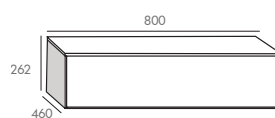

Vide sanitaire 7 cm

Plan vasque
Plan vasque en MineralMarmo®, Solid surface ou céramique

Miroir
Présenté avec un miroir rectangulaire antibuée équipé
d'un interrupteur infra-rouge

Colonne réversible
2 dimensions
H900 mm 1 porte et 3 étagères et H1400 mm 1 porte et 4 étagères
Corps du meuble et façade en MDF - ép. 16 mm
Ouverture Push
Finition extérieure 4 coloris au choix

Module de rangement L800 mm
Corps et façade en MDF - ép. 16 mm
Ouverture Push
Plan supérieur en Solid surface
Finition extérieure 4 coloris au choix

CAISSONS

PLANS VASQUES

Solid surface

MODULE

COLONNES

OPTION