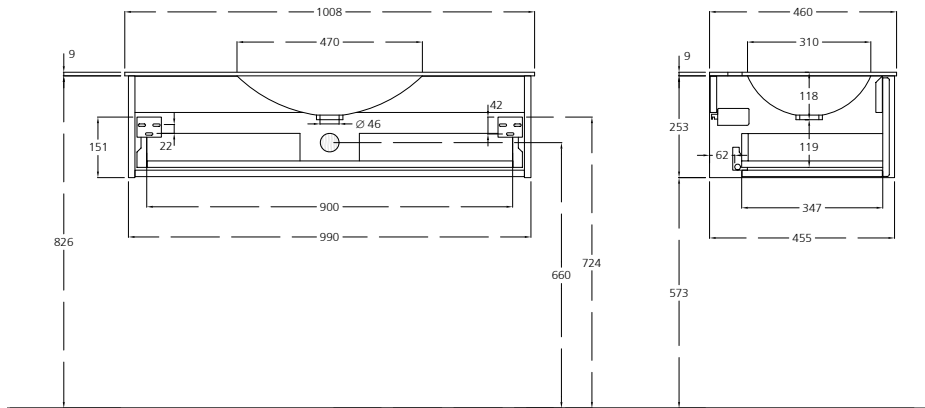

OTTOBEL 1000