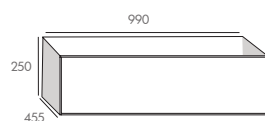

OTTOBEL1400 et colonne 900 gris anthracite

OTTOBEL1000 - module 800 finition laqué mat anthracite

OTTOBEL1000 et module 800 laqué blanc glacier

OTTOBEL

Disponible en simple vasque L900 - L1000 - L1100 mm
et en double vasque L1300, L1500 mm

Vide sanitaire 7 cm

Plan vasque
Plan vasque en MineralMarmo®, Solid surface ou céramique

Miroir
Présenté avec un miroir rectangulaire antibuée équipé
d'un interrupteur infra-rouge

Colonne réversible
2 dimensions
H900 mm 1 porte et 3 étagères et H1400 mm 1 porte et 4 étagères
Corps du meuble et façade en MDF - ép. 16 mm
Ouverture Push
Finition extérieure 4 coloris au choix

Module de rangement L800 mm
Corps et façade en MDF - ép. 16 mm
Ouverture Push
Plan supérieur en Solid surface
Finition extérieure 4 coloris au choix

CAISSONS

PLANS VASQUES

Solid surface

MODULE

COLONNES

OPTION