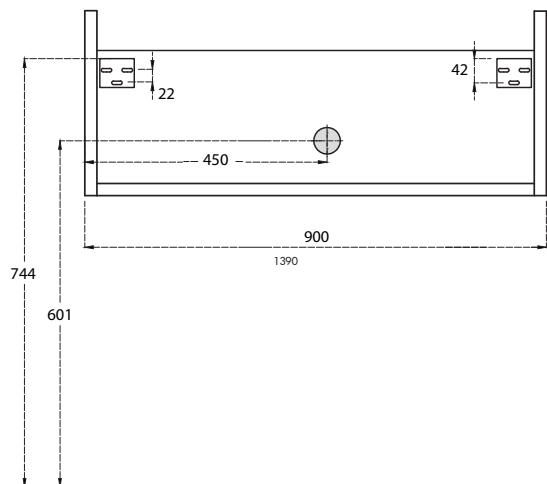

PLANS À POSER

DORIAN en Solid Surface

VIDE
SANITAIRE
7 CM

GARANTIE
5 ANS

STRATÈGE 900

STRATÈGE 1380