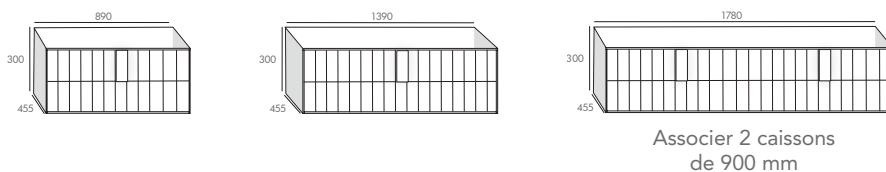

STRATEGÉ900 chêne massif
Meuble suspendu avec simple vasque en Solid Surface - Miroir DACHA - Colonne

STRATÈGE

Disponible en simple vasque L900 - L1380 et L1800 mm

🕒 sur mesure sur consultation

Meuble sous vasque avec 1 tiroir
Meuble sous vasque avec 1 tiroir en L900 et L1380 mm,
2 tiroirs en L1800 mm
Corps et façade en chêne massif certifié PEFC - ép. 21 mm
Finition extérieure chêne massif
Un ou deux tiroirs coulissants équipés de glissières métalliques GRASS
avec fermeture progressive SOFT CLOSE
Poignée centrale en chêne massif
Livré sans vidage

Vide sanitaire 7 cm

Plans vasques

Vasque en solid surface simple centrée pour le L900
Vasque en solid surface simple excentrée à gauche pour le L1380 et L1800
Vasque en solid surface double vasque pour le L1800

Accessoires en complément :

Étagère murale en solid surface - Séparateur de tiroir

CAISSONS

PLANS VASQUES Solid surface

COLONNE

MIROIRS

DACHA miroir antibuée
rétro éclairant

OPTION