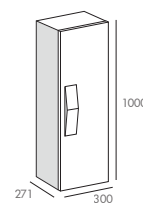

Accessoires en complément :

Étagère murale en solid surface - Séparateur de tiroir

CAISSONS

PLANS VASQUES Solid surface

COLONNE

MIROIRS

DACHA miroir antibuée
rétro éclairant

OPTION

PLANS À POSER

DORIAN en Solid Surface

VIDE
SANITAIRE
7 CM

GARANTIE
5 ANS

STRATÈGE 900

STRATÈGE 1380