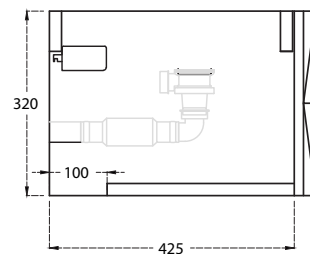

PLANS À POSER

DORIAN en Solid Surface

VIDE
SANITAIRE
7 CM

GARANTIE
5 ANS

STRATÈGE 900

STRATÈGE 1380