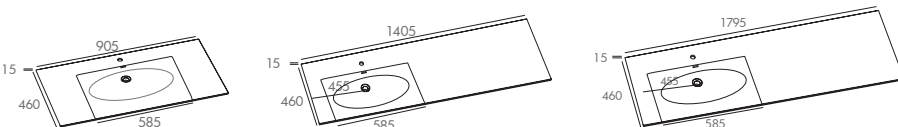

STRATEGÉ900 chêne massif
Meuble suspendu avec simple vasque en Solid Surface - Miroir DACHA - Colonne

STRATÈGE

Disponible en simple vasque L900 - L1380 et L1800 mm

🕒 sur mesure sur consultation

Meuble sous vasque avec 1 tiroir
Meuble sous vasque avec 1 tiroir en L900 et L1380 mm,
2 tiroirs en L1800 mm
Corps et façade en chêne massif certifié PEFC - ép. 21 mm
Finition extérieure chêne massif
Un ou deux tiroirs coulissants équipés de glissières métalliques GRASS
avec fermeture progressive SOFT CLOSE
Poignée centrale en chêne massif
Livré sans vidage

Vide sanitaire 7 cm

Plans vasques

Vasque en solid surface simple centrée pour le L900
Vasque en solid surface simple excentrée à gauche pour le L1380 et L1800
Vasque en solid surface double vasque pour le L1800

Miroir

Présenté avec un miroir rond antibuée

Colonne réversible

Corps et façade en chêne massif certifié PEFC - ép. 21 mm
Finition extérieure chêne massif
1 porte et 1 étagère fixe
Fermeture progressive SOFT CLOSE

Accessoires en complément :

Étagère murale en solid surface - Séparateur de tiroir

CAISSONS

PLANS VASQUES Solid surface

COLONNE

MIROIRS

DACHA miroir antibuée
rétro éclairant

OPTION